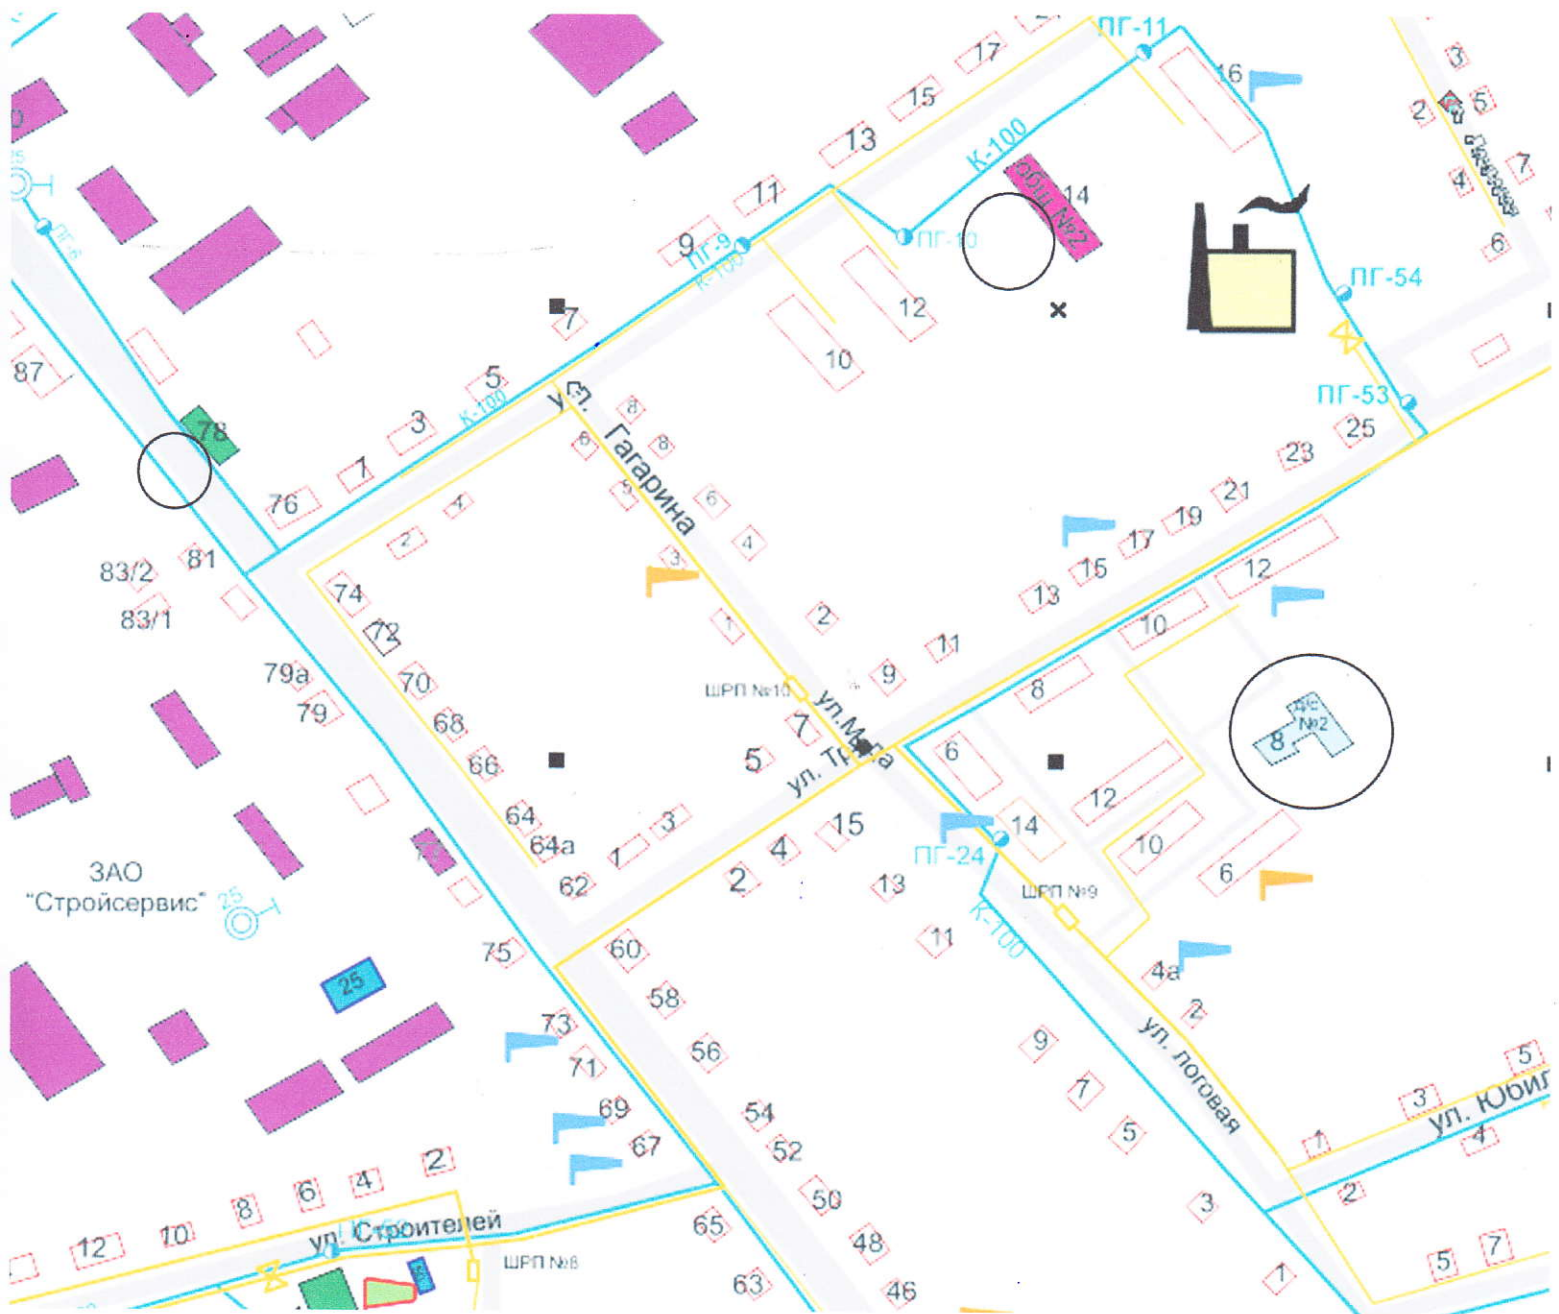

прилегающих территорий к детским, образовательным, медицинским организациям,
объектам спорта, оптовым и розничным рынкам,
вокзалам, местам массового скопления граждан, на которых не допускается продажа
алкогольной продукции в с. Дебесы
план схема с. Дебесы

“Согласовано”
Зам. главы Администрации МО “Дебесский район”
по строительству и ЖКХ
Л.Н.Перевозчикова

“Согласовано”
Глава Администрации МО «Дебесское»
В.Д.Серебrenников

СХЕМА ГРАНИЦ

прилегающих территорий к детским, образовательным, медицинским организациям,
объектам спорта, оптовым и розничным рынкам,
вокзалам, местам массового скопления граждан, на которых не допускается продажа
алкогольной продукции в с. Дебесы
план схема с. Дебесы