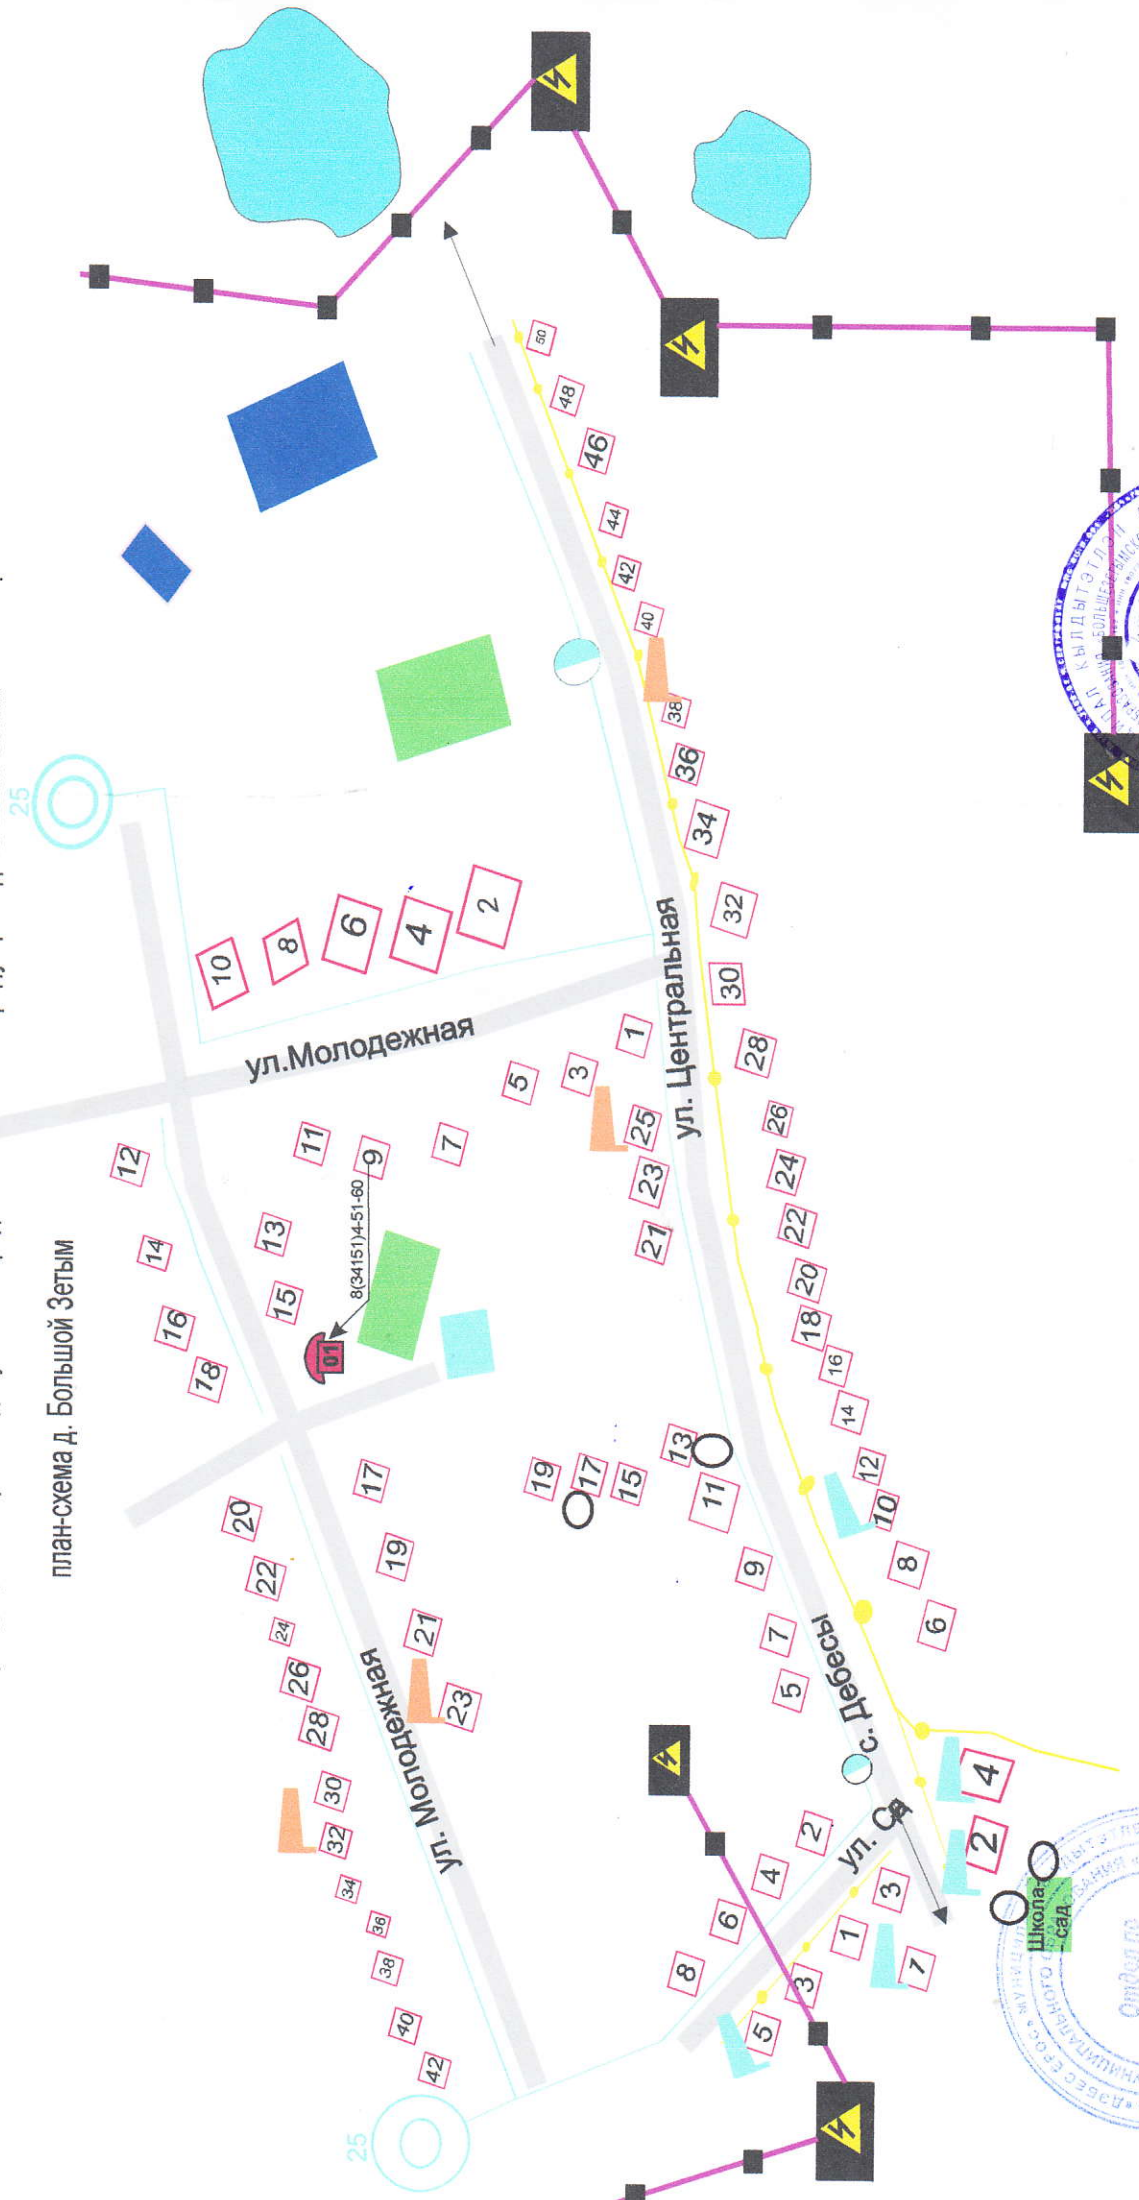

СХЕМА ГРАНИЦ

прилегающих территорий к детским, образовательным, медицинским организациям, объектам спорта, оптовым и розничным рынкам, вокзалам, местам массового скопления граждан, на которых не допускается продажа алкогольной продукции в д. Большой Зетым

план-схема д. Большой Зетым

"Согласовано"
Зам. главы Администрации МО "Дебесский район"
по строительству и ЖКХ
Л.Н.Перевозчикова

"Согласовано"
Глава Администрации МО "Большезетымское"
М.А.Тронин

СХЕМА ГРАНИЦ