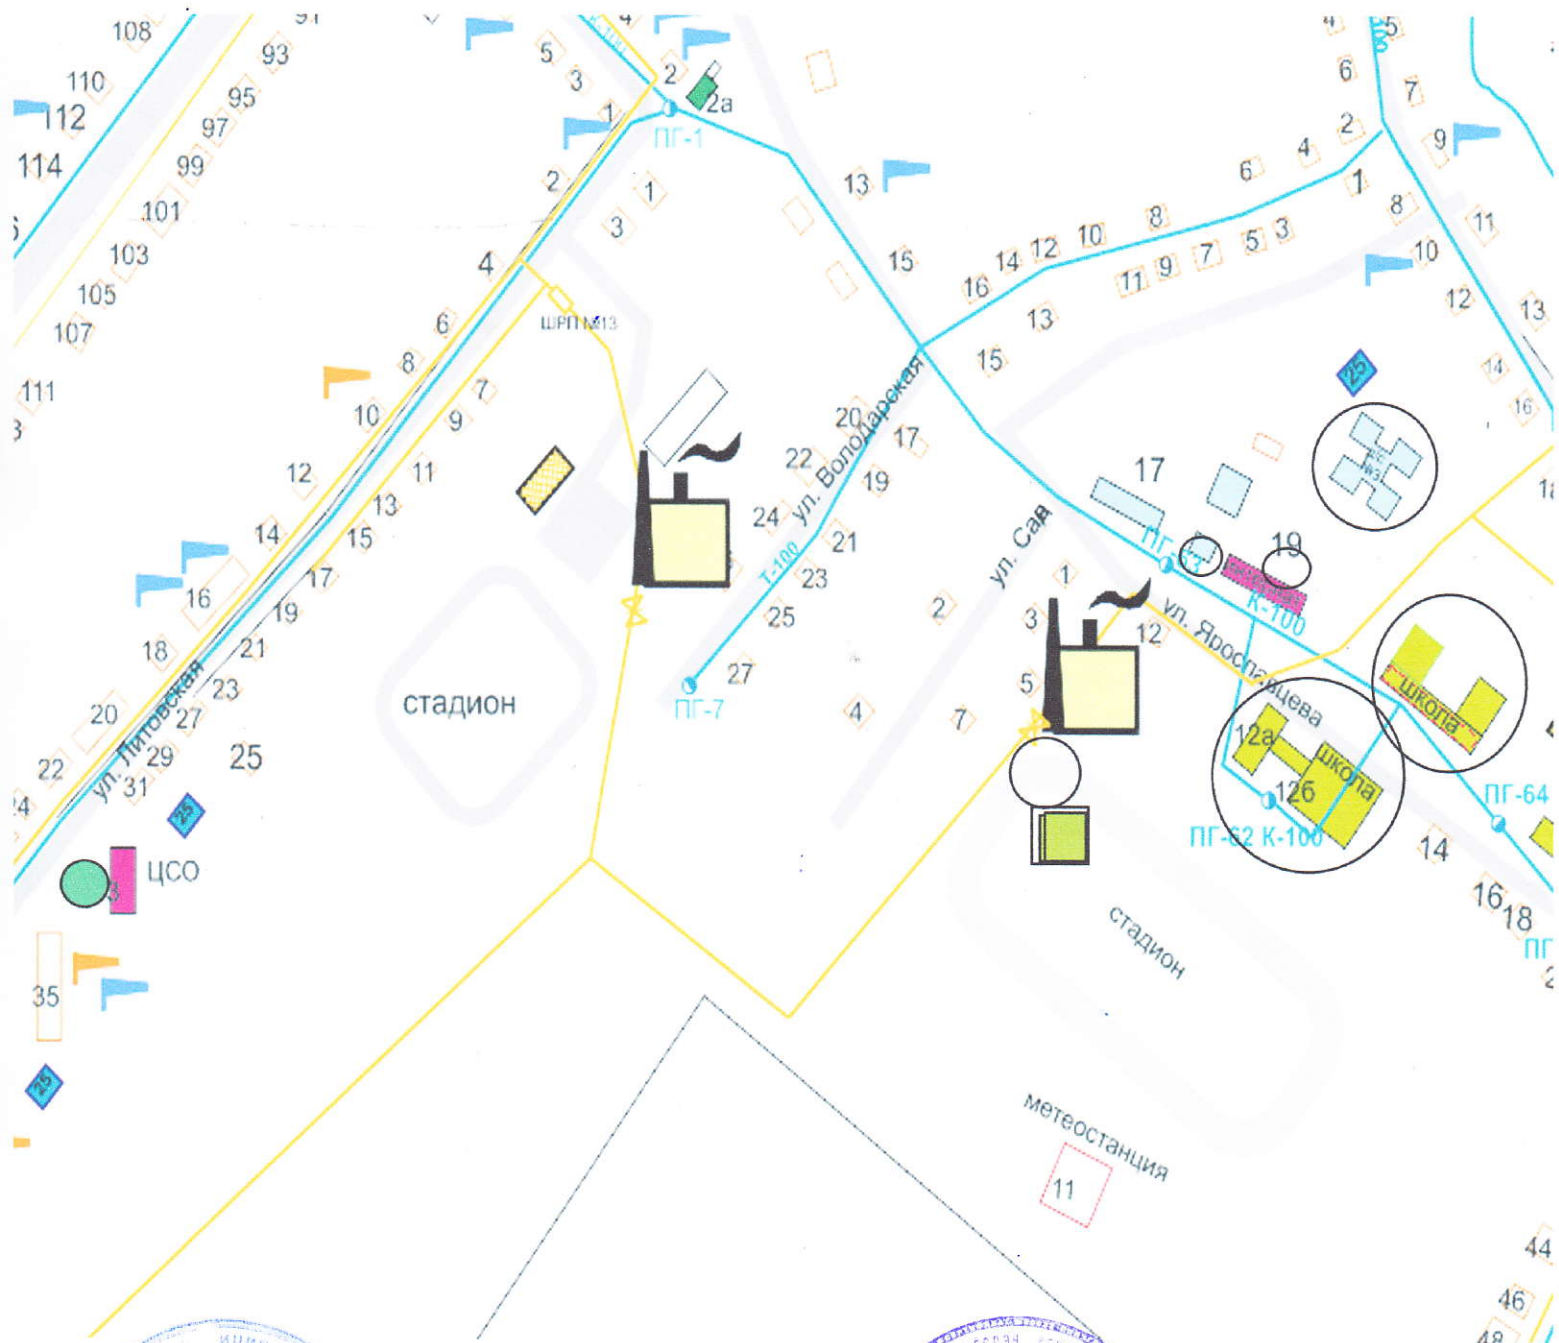

“Согласовано”
Зам. главы Администрации МО “Дебесский район”
по строительству и ЖКХ
Л.Н.Перевозчикова

“Согласовано”
Глава Администрации МО «Дебесское»
В.Д.Серебrenников

СХЕМА ГРАНИЦ

прилегающих территорий к детским, образовательным, медицинским организациям,
объектам спорта, оптовым и розничным рынкам,
вокзалам, местам массового скопления граждан, на которых не допускается продажа
алкогольной продукции в с. Дебесы
план схема с. Дебесы

“Согласовано”

Зам. главы Администрации МО «Дебесский район»
по строительству и ЖКХ

 Л.Н.Перевозчикова

 В.Д.Серебрянников

СХЕМА ГРАНИЦ

прилегающих территорий к детским, образовательным, медицинским организациям,
объектам спорта, оптовым и розничным рынкам,
вокзалам, местам массового скопления граждан, на которых не допускается продажа
алкогольной продукции в с. Дебесы
план схема с. Дебесы

«Согласовано»
Зам. главы Администрации МО «Дебесский район»
по строительству и ЖКХ
Л.Н.Перевозчикова

«Согласовано»
Глава Администрации МО «Дебесское»
В.Д.Серебренников

СХЕМА ГРАНИЦ

прилегающих территорий к детским, образовательным, медицинским организациям,
объектам спорта, оптовым и розничным рынкам,
вокзалам, местам массового скопления граждан, на которых не допускается продажа
алкогольной продукции в с. Дебесы
план схема с. Дебесы

план-схема д. Котегурт

“Согласовано”
Зам. главы Администрации МО “Дебесский район”
по строительству и ЖКХ
Л.Н.Перевозчикова

“Согласовано”
Глава Администрации МО “Котегуртское”
П.В.Максимов

СХЕМА ГРАНИЦ

прилегающих территорий к детским, образовательным, медицинским организациям, объектам спорта, оптовым и розничным рынкам, вокзалам, местам массового скопления граждан, на которых не допускается продажа алкогольной продукции в д. Нижняя Пыхта