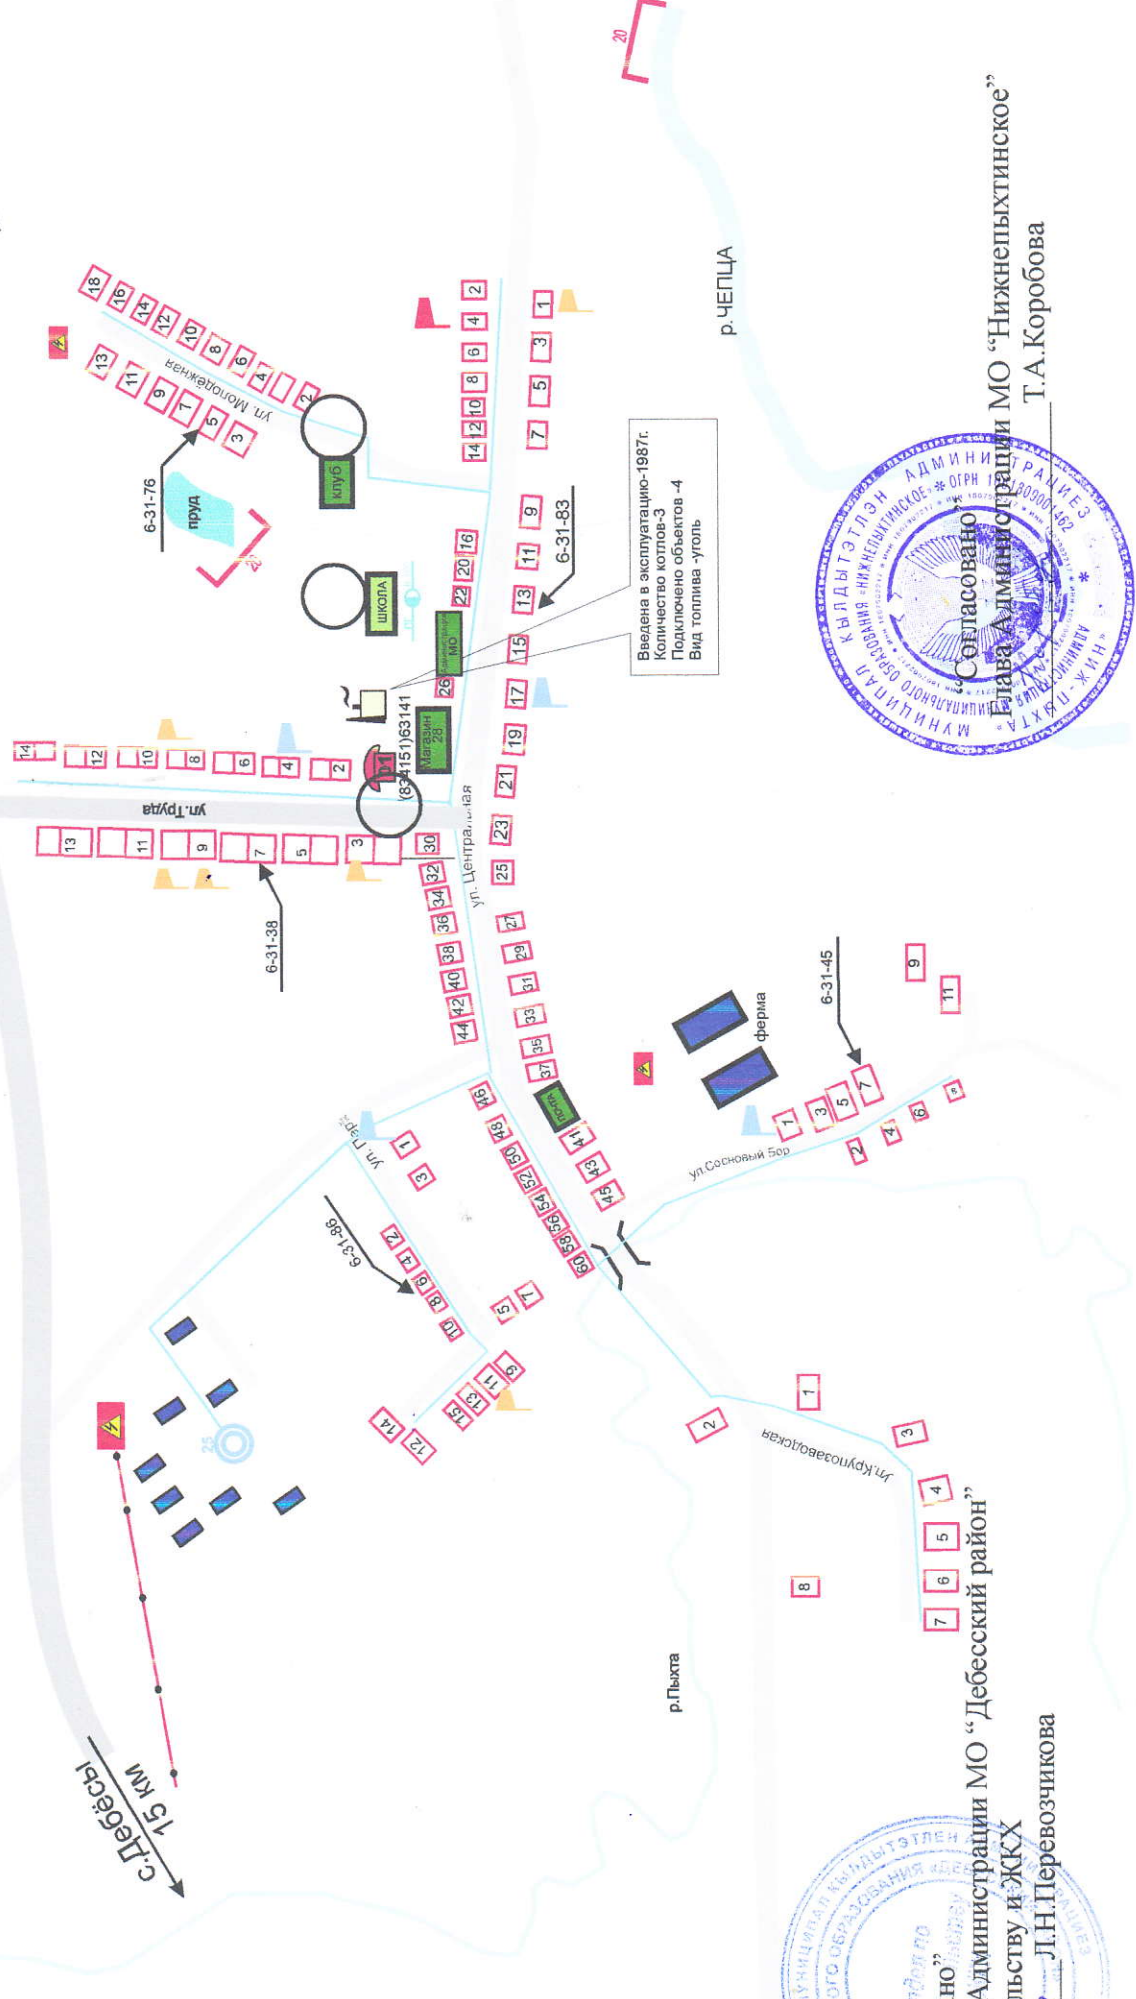

план-схема д. Котегурт

“Согласовано”
Зам. главы Администрации МО “Дебесский район”
по строительству и ЖКХ
Л.Н.Перевозчикова

“Согласовано”
Глава Администрации МО “Котегуртское”
П.В.Максимов

СХЕМА ГРАНИЦ

прилегающих территорий к детским, образовательным, медицинским организациям, объектам спорта, оптовым и розничным рынкам, вокзалам, местам массового скопления граждан, на которых не допускается продажа алкогольной продукции в д. Нижняя Пыхта

план-схема д. Нижняя Пыхта

г. Пермь
160 км

с. Дебески
15 км

Согласовано
Зам. главы Администрации МО "Дебесский район"
по строительству и ЖКХ
Л.Н.Перевозчикова

Согласовано
Глава Администрации МО "Нижнепыхтинское"
Т.А.Коробова