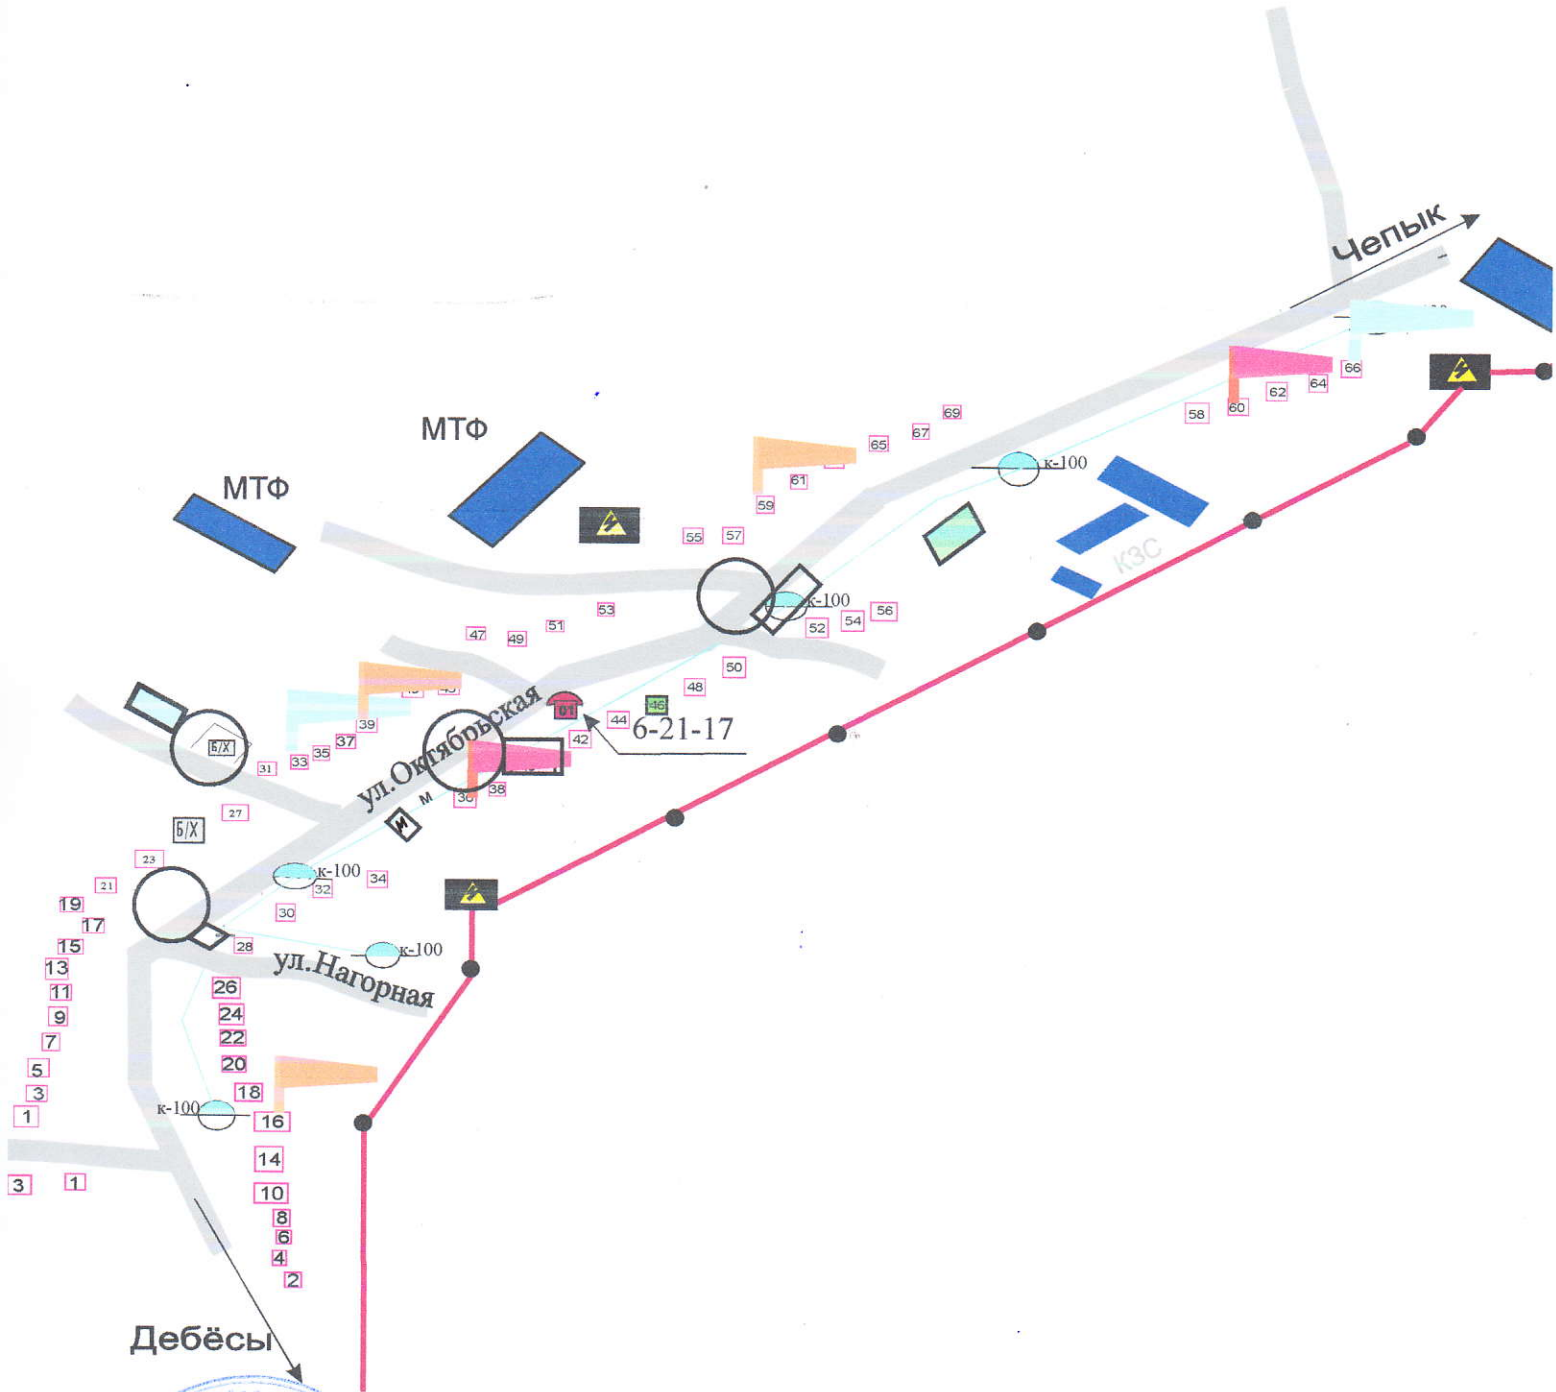

СХЕМА ГРАНИЦ

прилегающих территорий к детским, образовательным, медицинским организациям, объектам спорта, оптовым и розничным рынкам, вокзалам, местам массового скопления граждан, на которых не допускается продажа алкогольной продукции в д. Тольен

план-схема д. Тольен

"Согласовано"
Зам. главы Администрации МО "Дебесский район"
по строительству и ЖКХ
Л.Н.Перевозчикова

"Согласовано"
Глава Администрации МО "Тольенское"
Л.М.Хохрякова