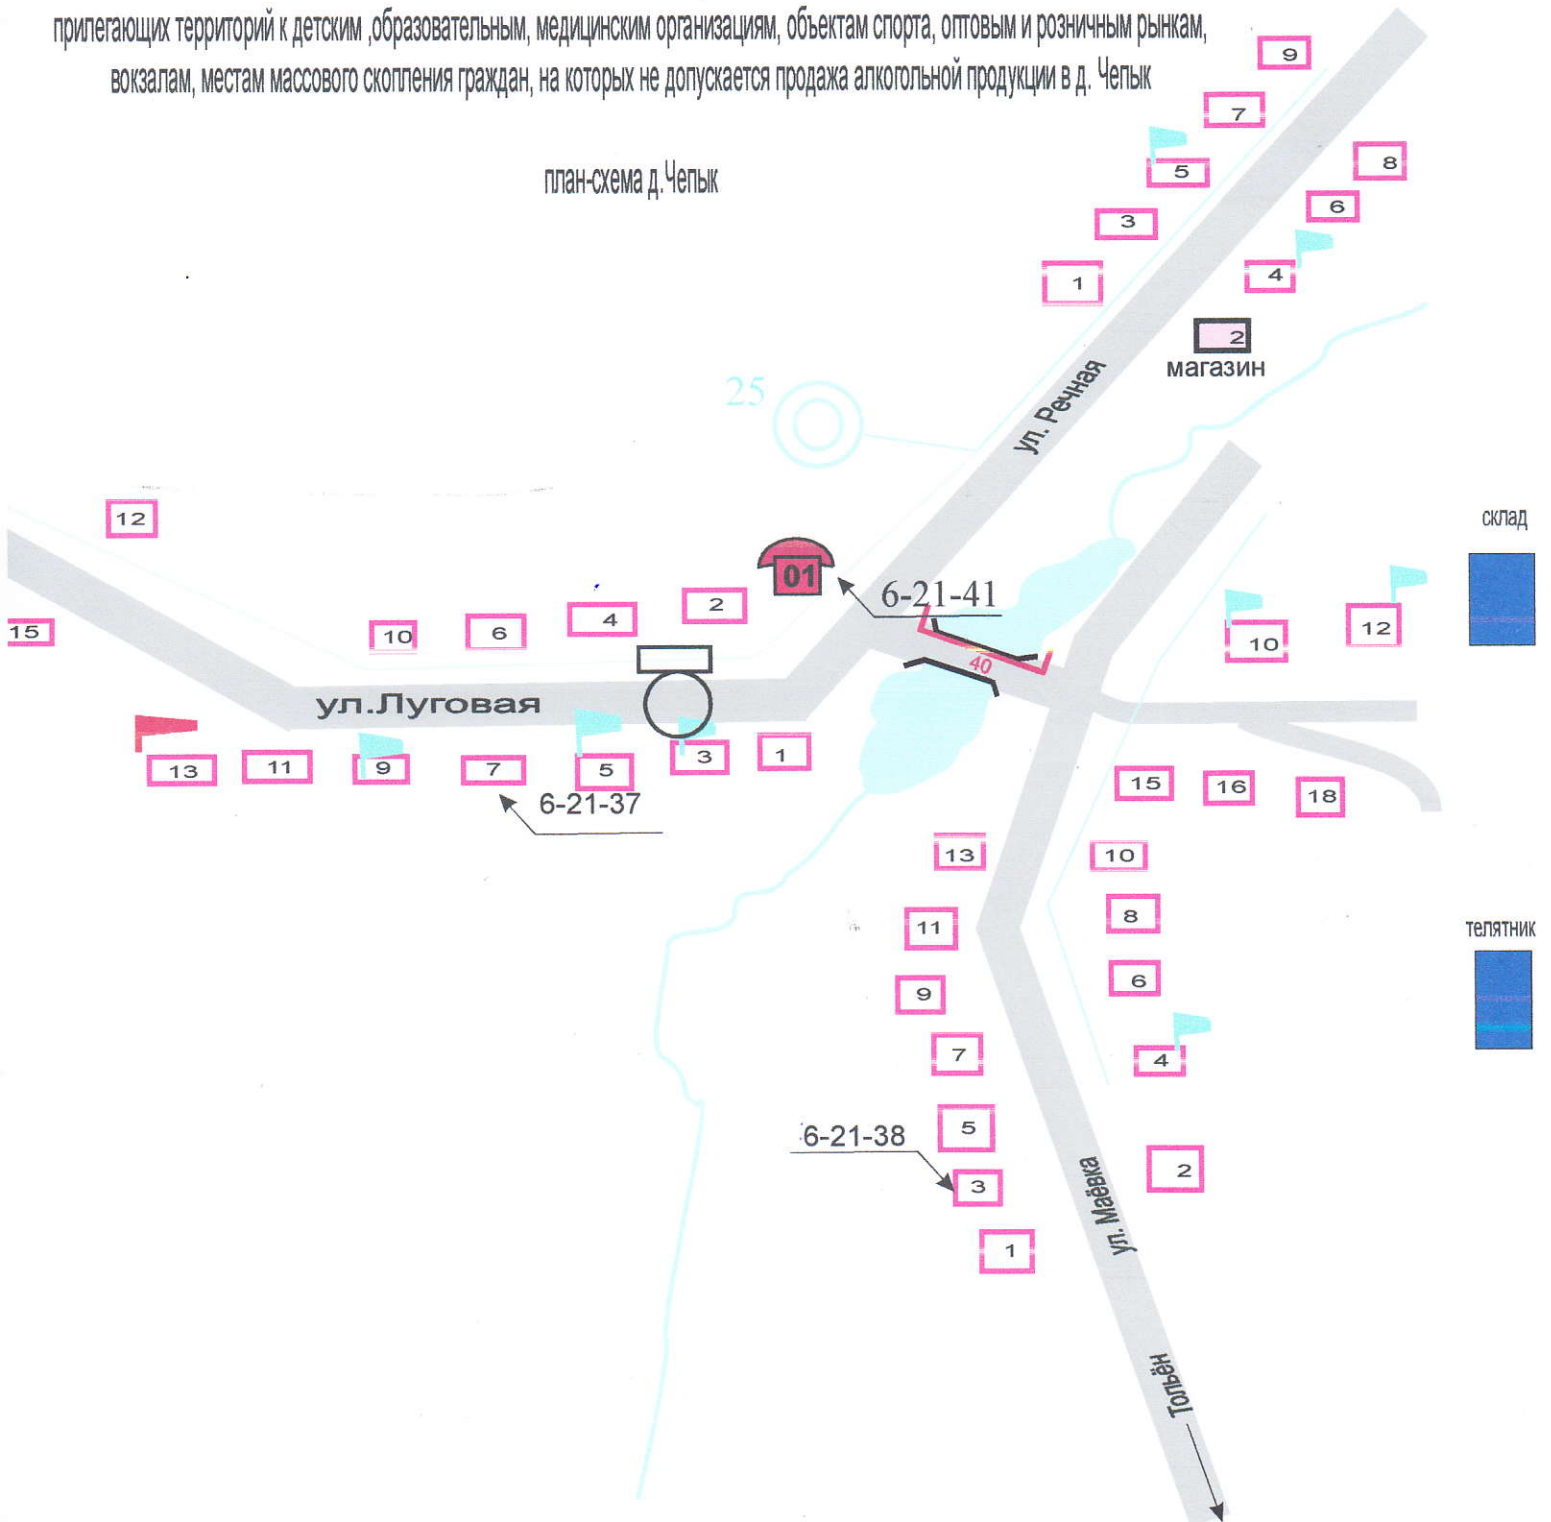

СХЕМА ГРАНИЦ

прилегающих территорий к детским, образовательным, медицинским организациям, объектам спорта, оптовым и розничным рынкам, вокзалам, местам массового скопления граждан, на которых не допускается продажа алкогольной продукции в д. Чепык

план-схема д. Чепык

“Согласовано”
Зам. главы Администрации МО “Дебесский район”
по строительству и ЖКХ
Л. Н. Перевозчикова

“Согласовано”
Глава Администрации МО “Тольенское”
Л. М. Хохрякова