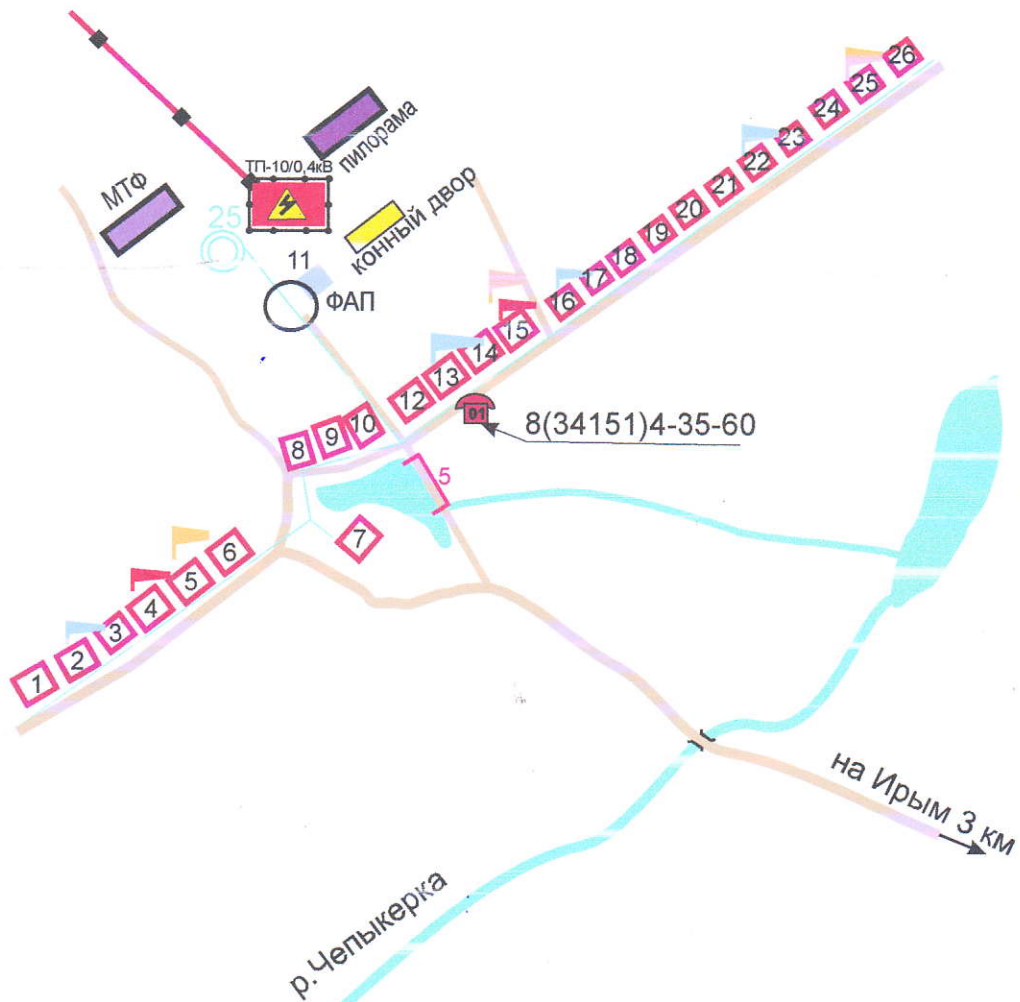

СХЕМА ГРАНИЦ

прилегающих территорий к детским, образовательным, медицинским организациям, объектам спорта, оптовым и розничным рынкам, вокзалам, местам массового скопления граждан, на которых не допускается продажа алкогольной продукции в д. Смольники

план-схема д. Смольники

“Согласовано”
Зам. главы Администрации МО “Дебесский район”
по строительству и ЖКХ
Л.Н.Перевозчикова

“Согласовано”
Глава Администрации МО “Сюрногуртское”
О.В.Байдалин