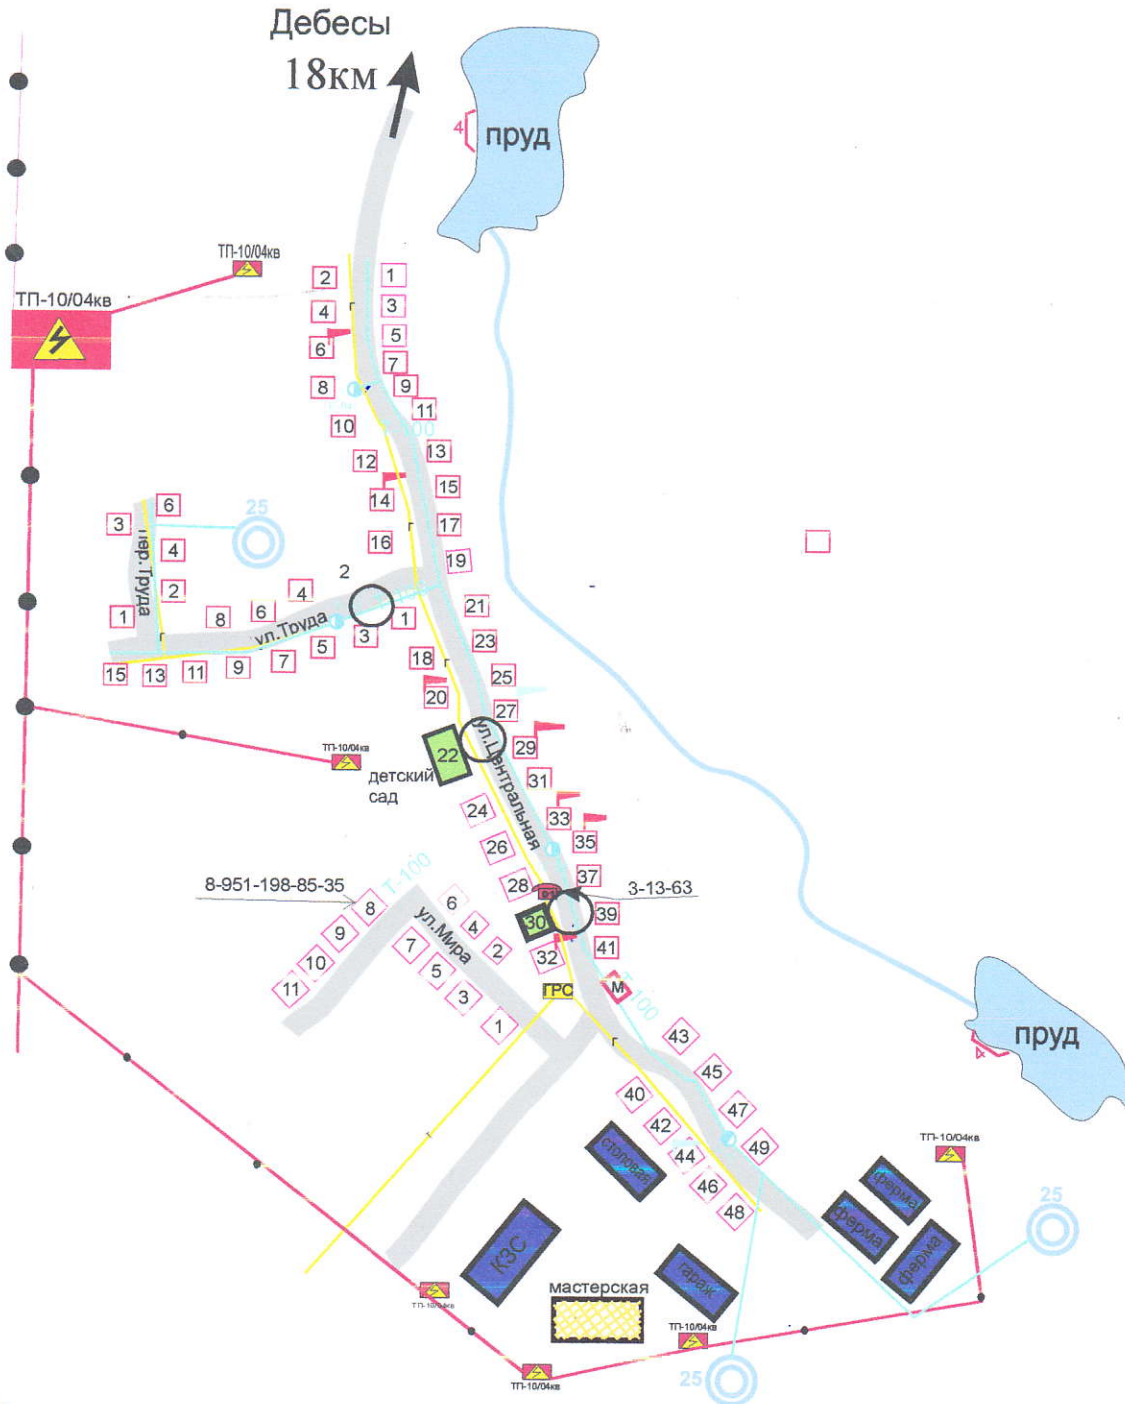

СХЕМА ГРАНИЦ

прилегающих территорий к детским, образовательным, медицинским организациям, объектам спорта, оптовым и розничным рынкам, вокзалам, местам массового скопления граждан, на которых не допускается продажа алкогольной продукции в д. Старый Кыч

план-схема д. Старый Кыч

Отдел по строительству и ЖКХ
"Согласовано"
Зам. главы Администрации МО "Дебесский район"
по строительству и ЖКХ
Л.Н.Перевозчикова

Муниципальное образование «Старокичское»
"Согласовано"
Глава Администрации МО "Старокичское"
А.В.Тимофеев