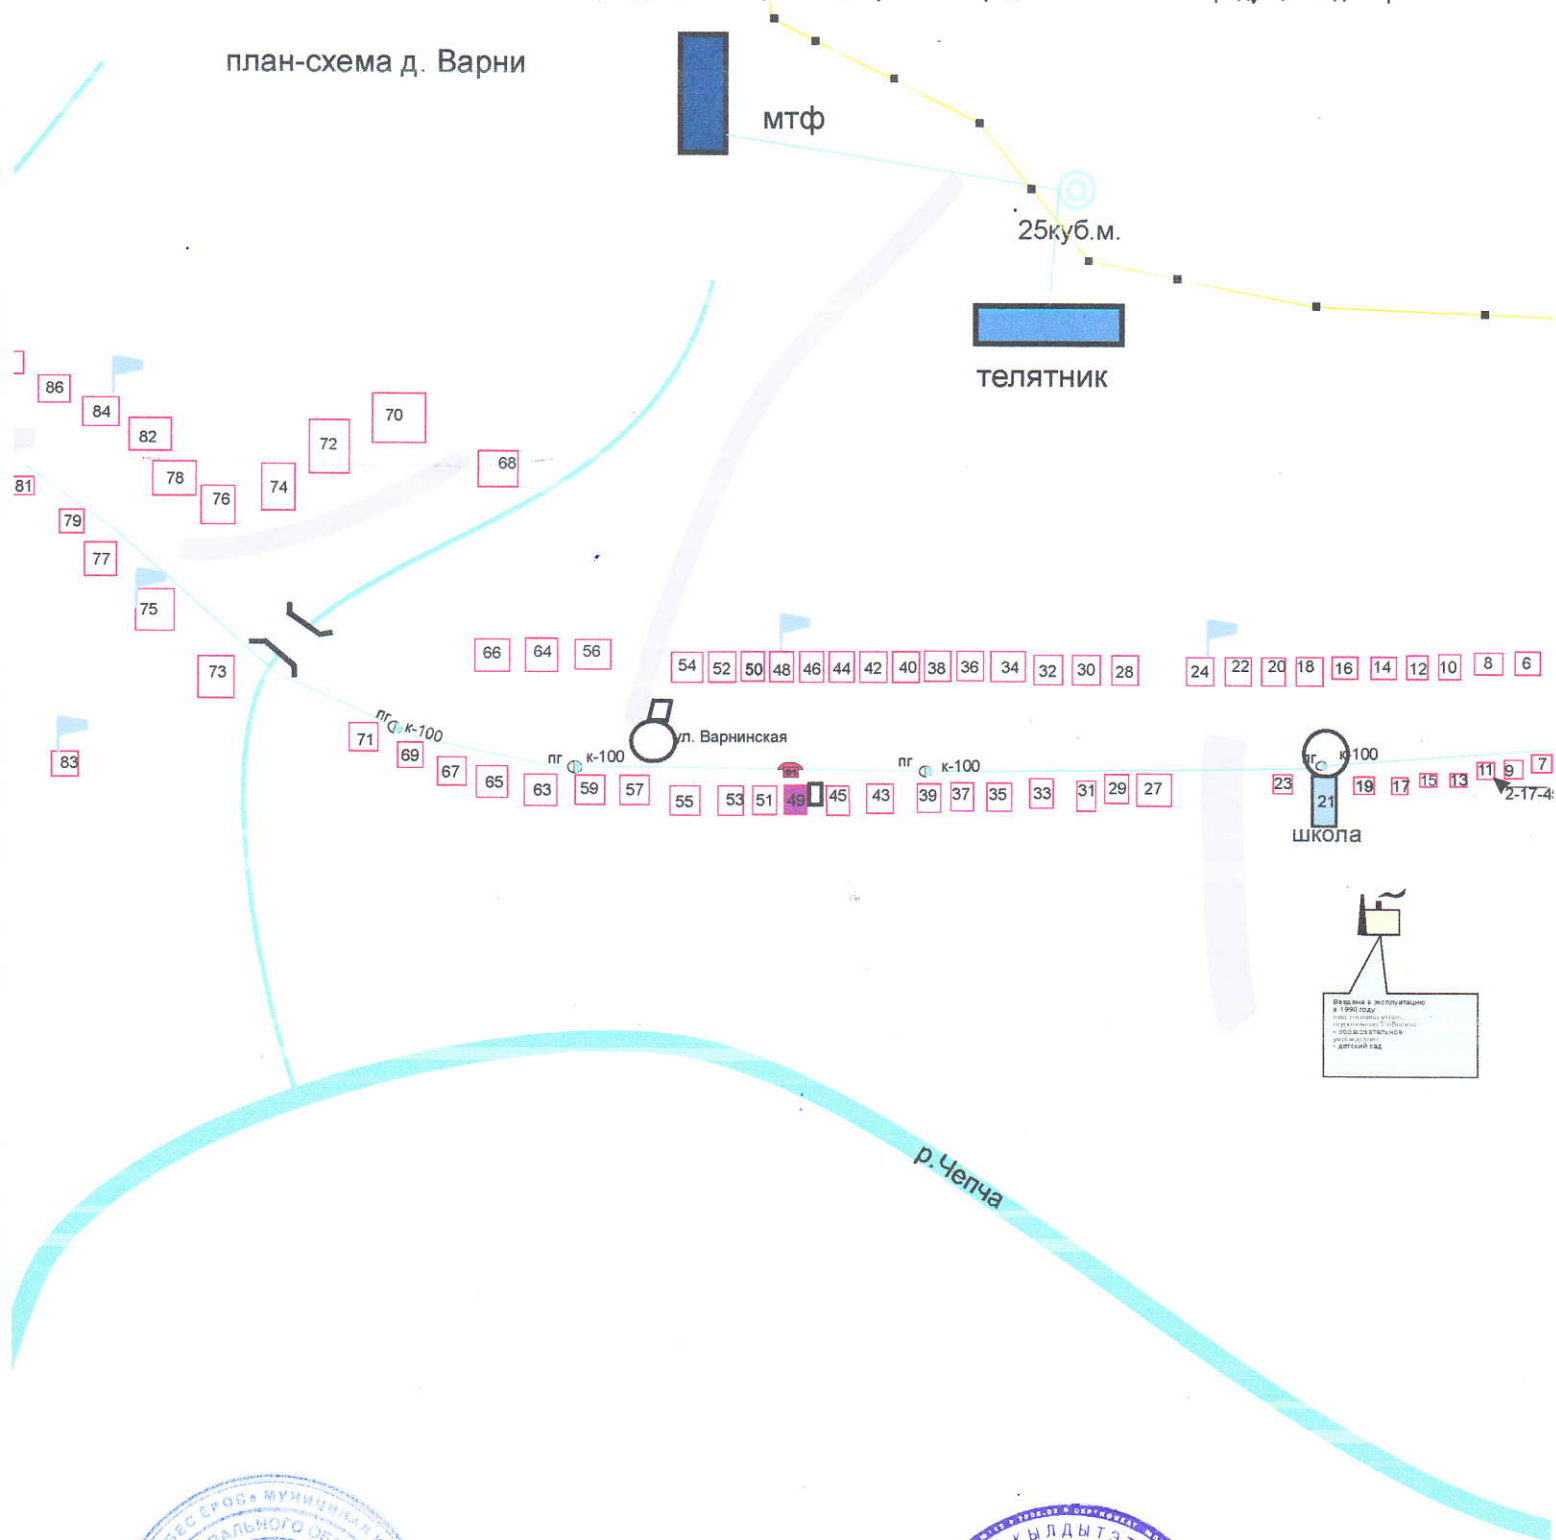

СХЕМА ГРАНИЦ

прилегающих территорий к детским, образовательным, медицинским организациям, объектам спорта, оптовым и розничным рынкам, вокзалам, местам массового скопления граждан, на которых не допускается продажа алкогольной продукции в д. Варни

план-схема д. Варни

“Согласовано”
Зам. главы Администрации МО “Дебесский район”
по строительству и ЖКХ
Л.Н.Перевозчикова

Согласовано
Глава Администрации МО “Тольенское”
Л.М.Хохрякова