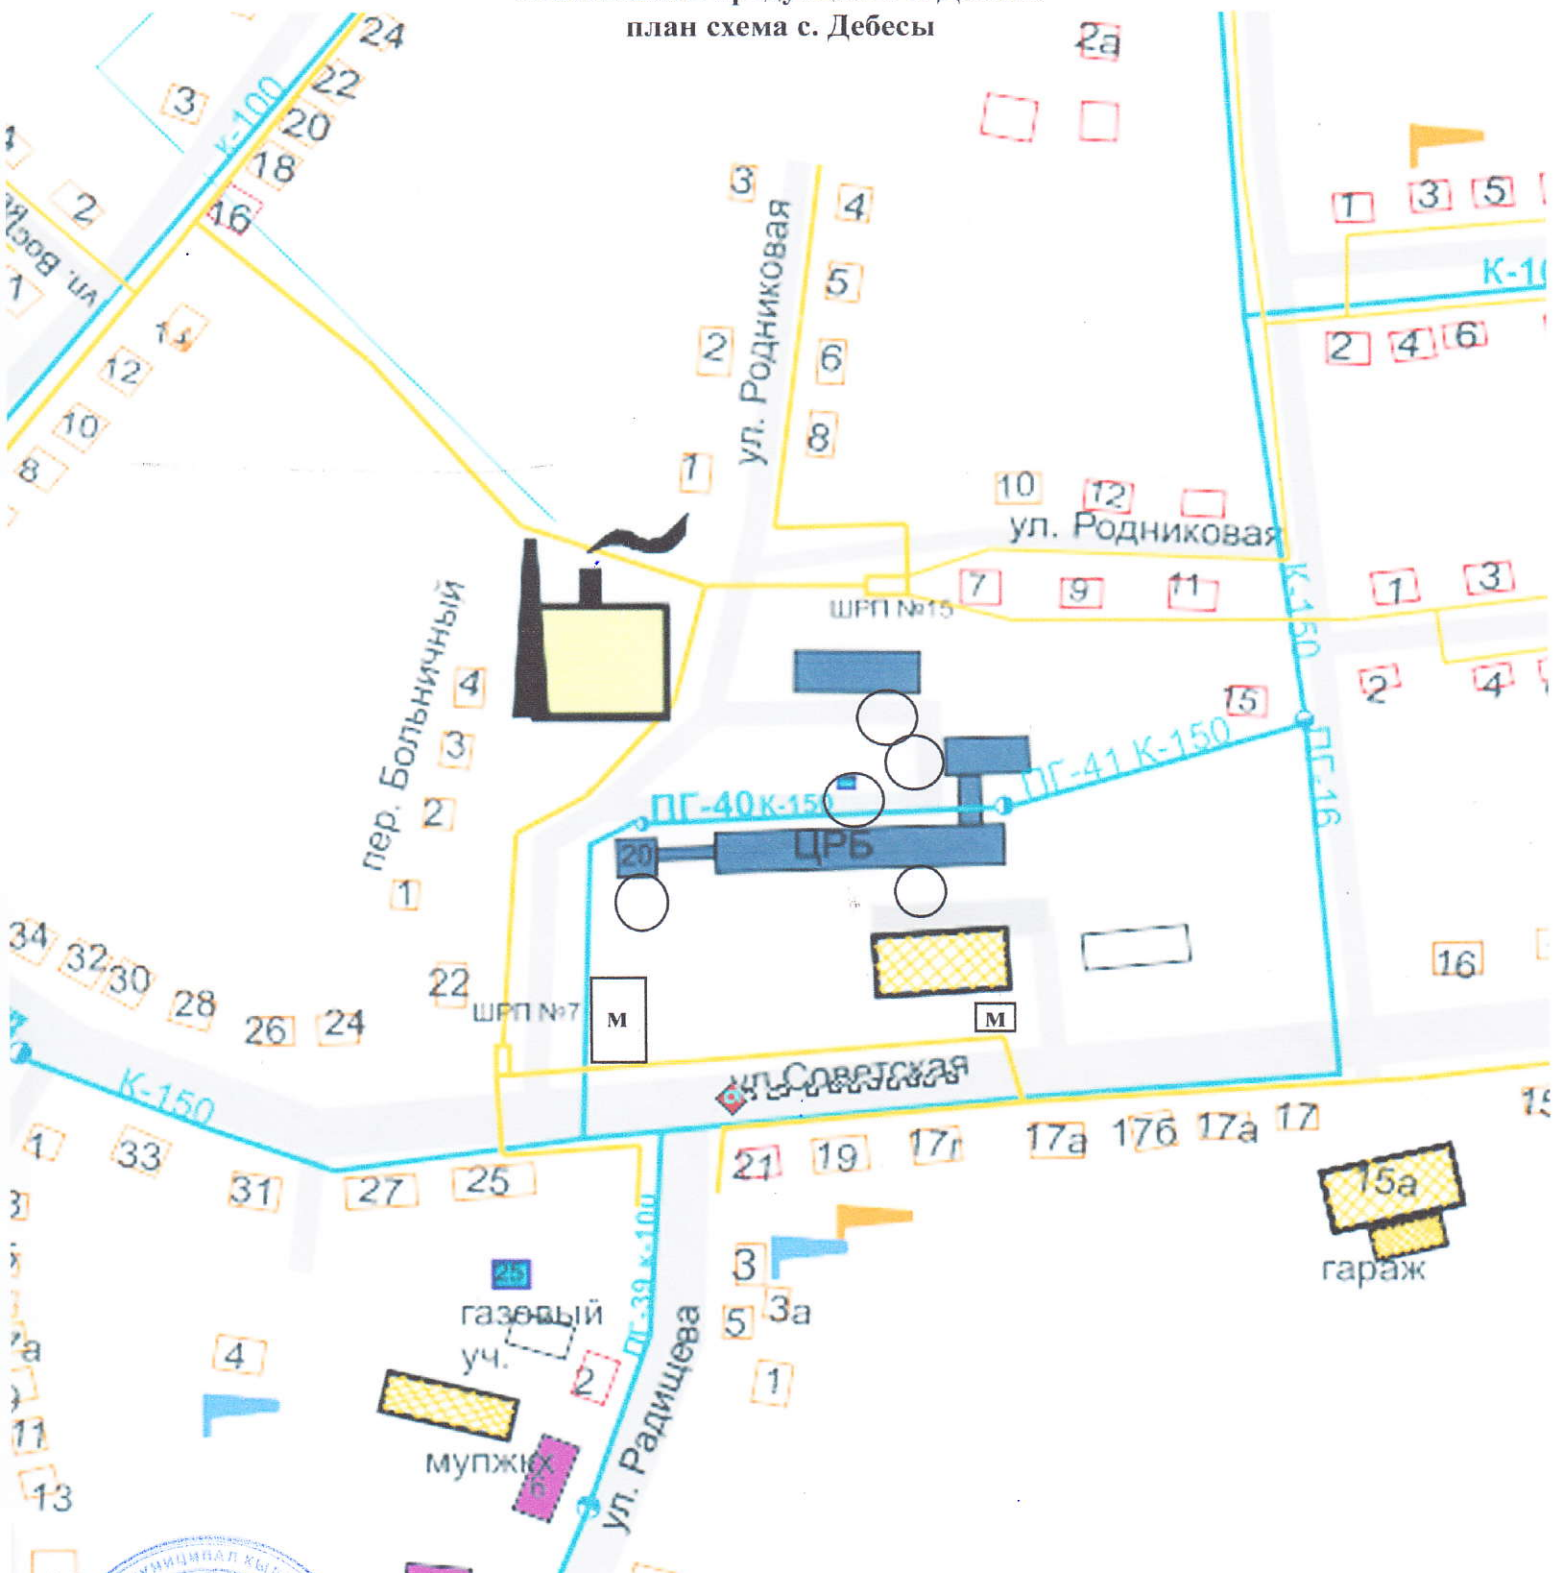

карта-схема д. Малая Чепца

"Согласовано"

Зам. главы Администрации МО "Дебесский район"
по строительству и ЖКХ

Л.Н.Перевозчикова

"Согласовано"

Глава Администрации МО "Дебесское"
В.Д.Серебренников

СХЕМА ГРАНИЦ

прилегающих территорий к детским, образовательным, медицинским организациям,
объектам спорта, оптовым и розничным рынкам,
вокзалам, местам массового скопления граждан, на которых не допускается продажа
алкогольной продукции в с. Дебесы
план схема с. Дебесы