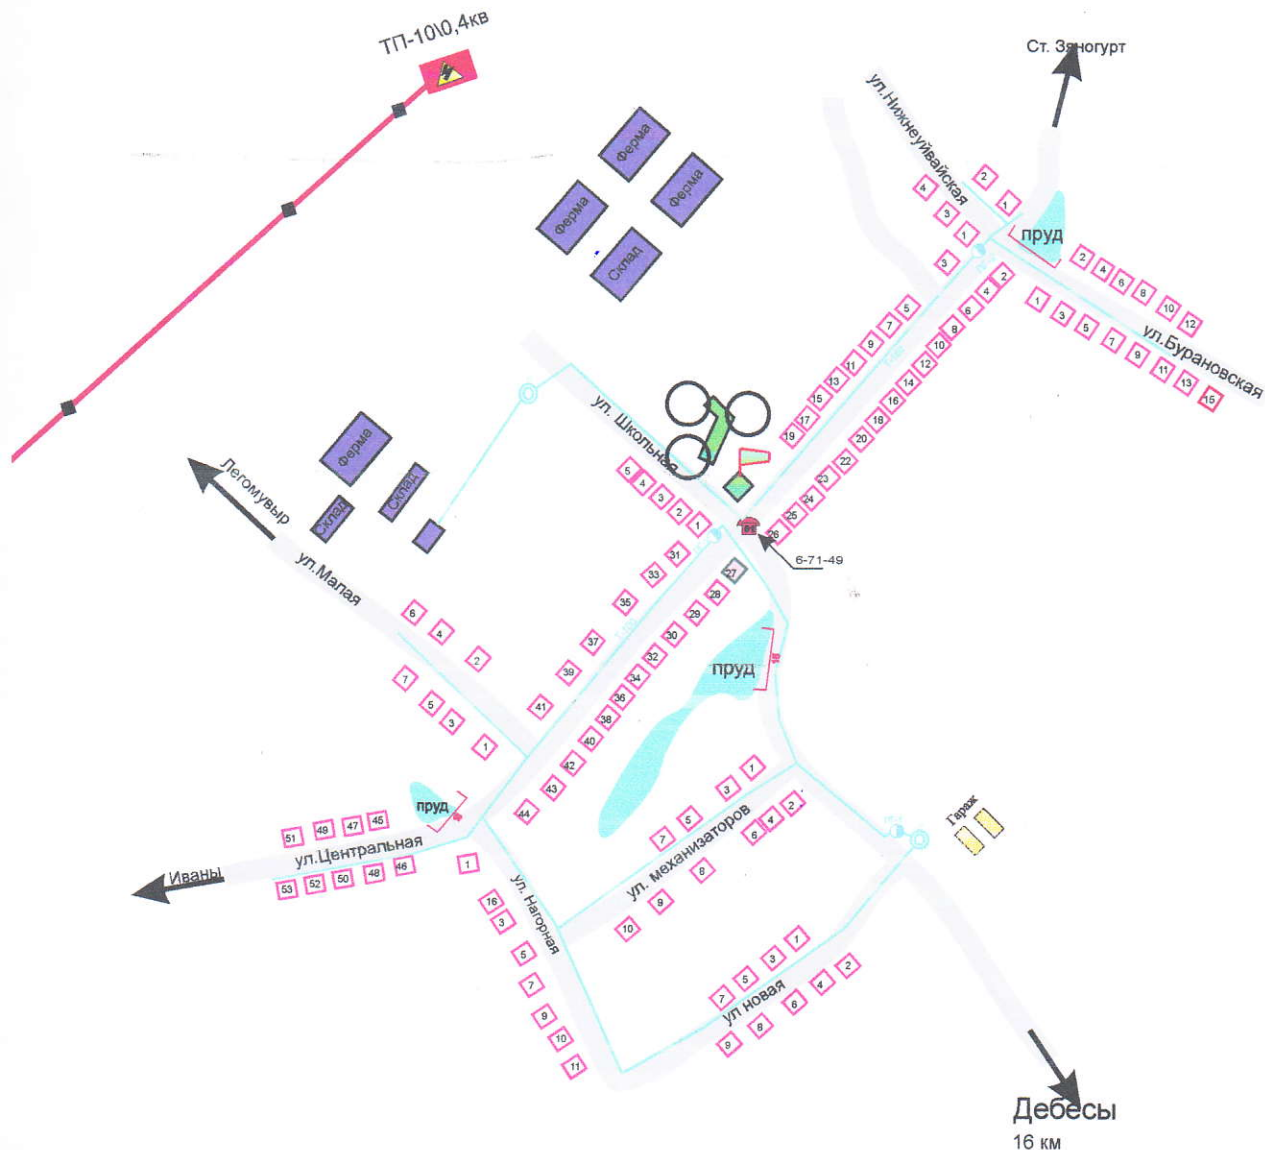

план-схема д. Уйвай

“Согласовано”
Зам. главы Администрации МО “Дебесский район”
по строительству и ЖКХ
Л.Н.Перевозчикова

“Согласовано”
Глава Администрации МО “Уйвайское”
Э.Г.Сундуков

СХЕМА ГРАНИЦ

прилегающих территорий к детским, образовательным, медицинским организациям, объектам спорта, оптовым и розничным рынкам, вокзалам, местам массового скопления граждан, на которых не допускается продажа алкогольной продукции в с. Тыловай