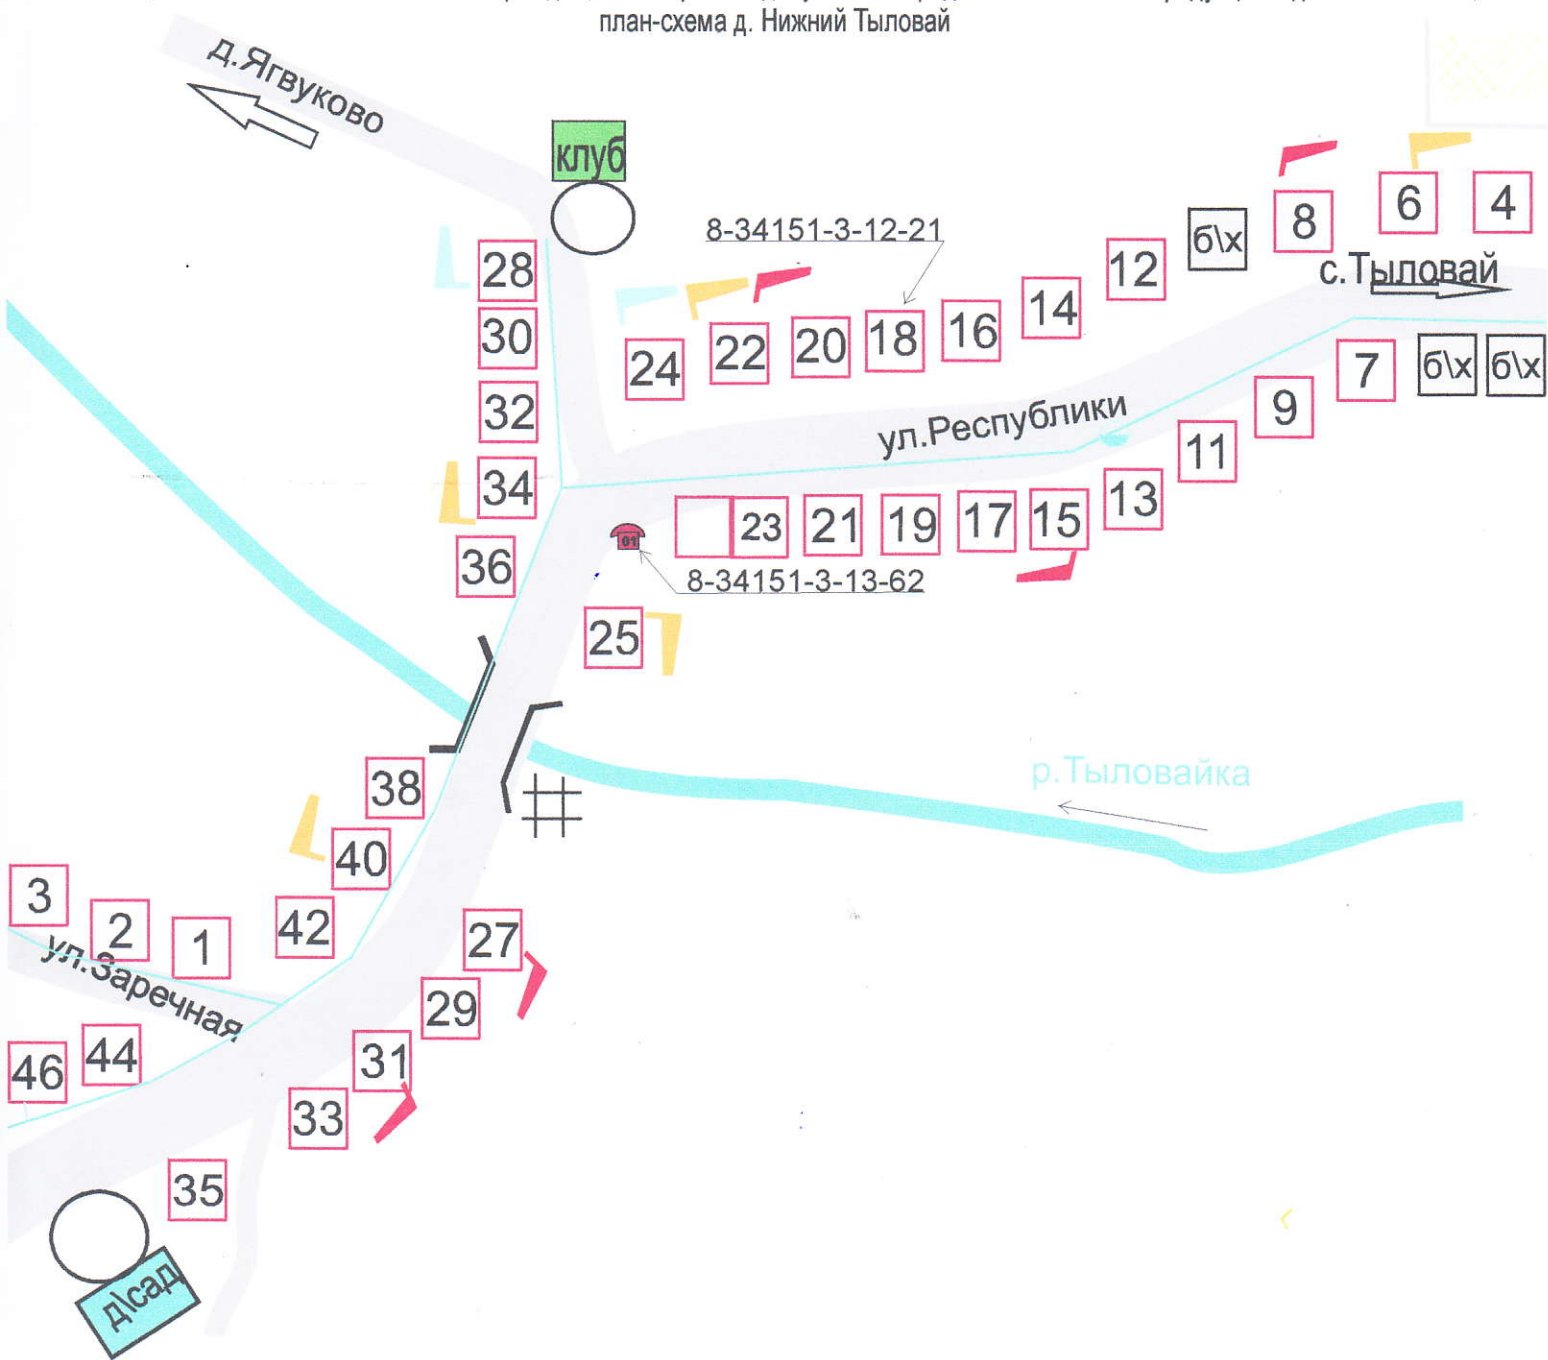

план-схема с. Тыловай

“Согласовано”
Зам. главы Администрации МО “Дебесский район”
по строительству и ЖКХ
Л.Н.Первозчикова

“Согласовано”
Глава Администрации МО “Тыловайское”
В.Л.Никитин

СХЕМА ГРАНИЦ

прилегающих территорий к детским, образовательным, медицинским организациям, объектам спорта, оптовым и розничным рынкам, вокзалам, местам массового скопления граждан, на которых не допускается продажа алкогольной продукции в д. Нижний Тыловый
план-схема д. Нижний Тыловый