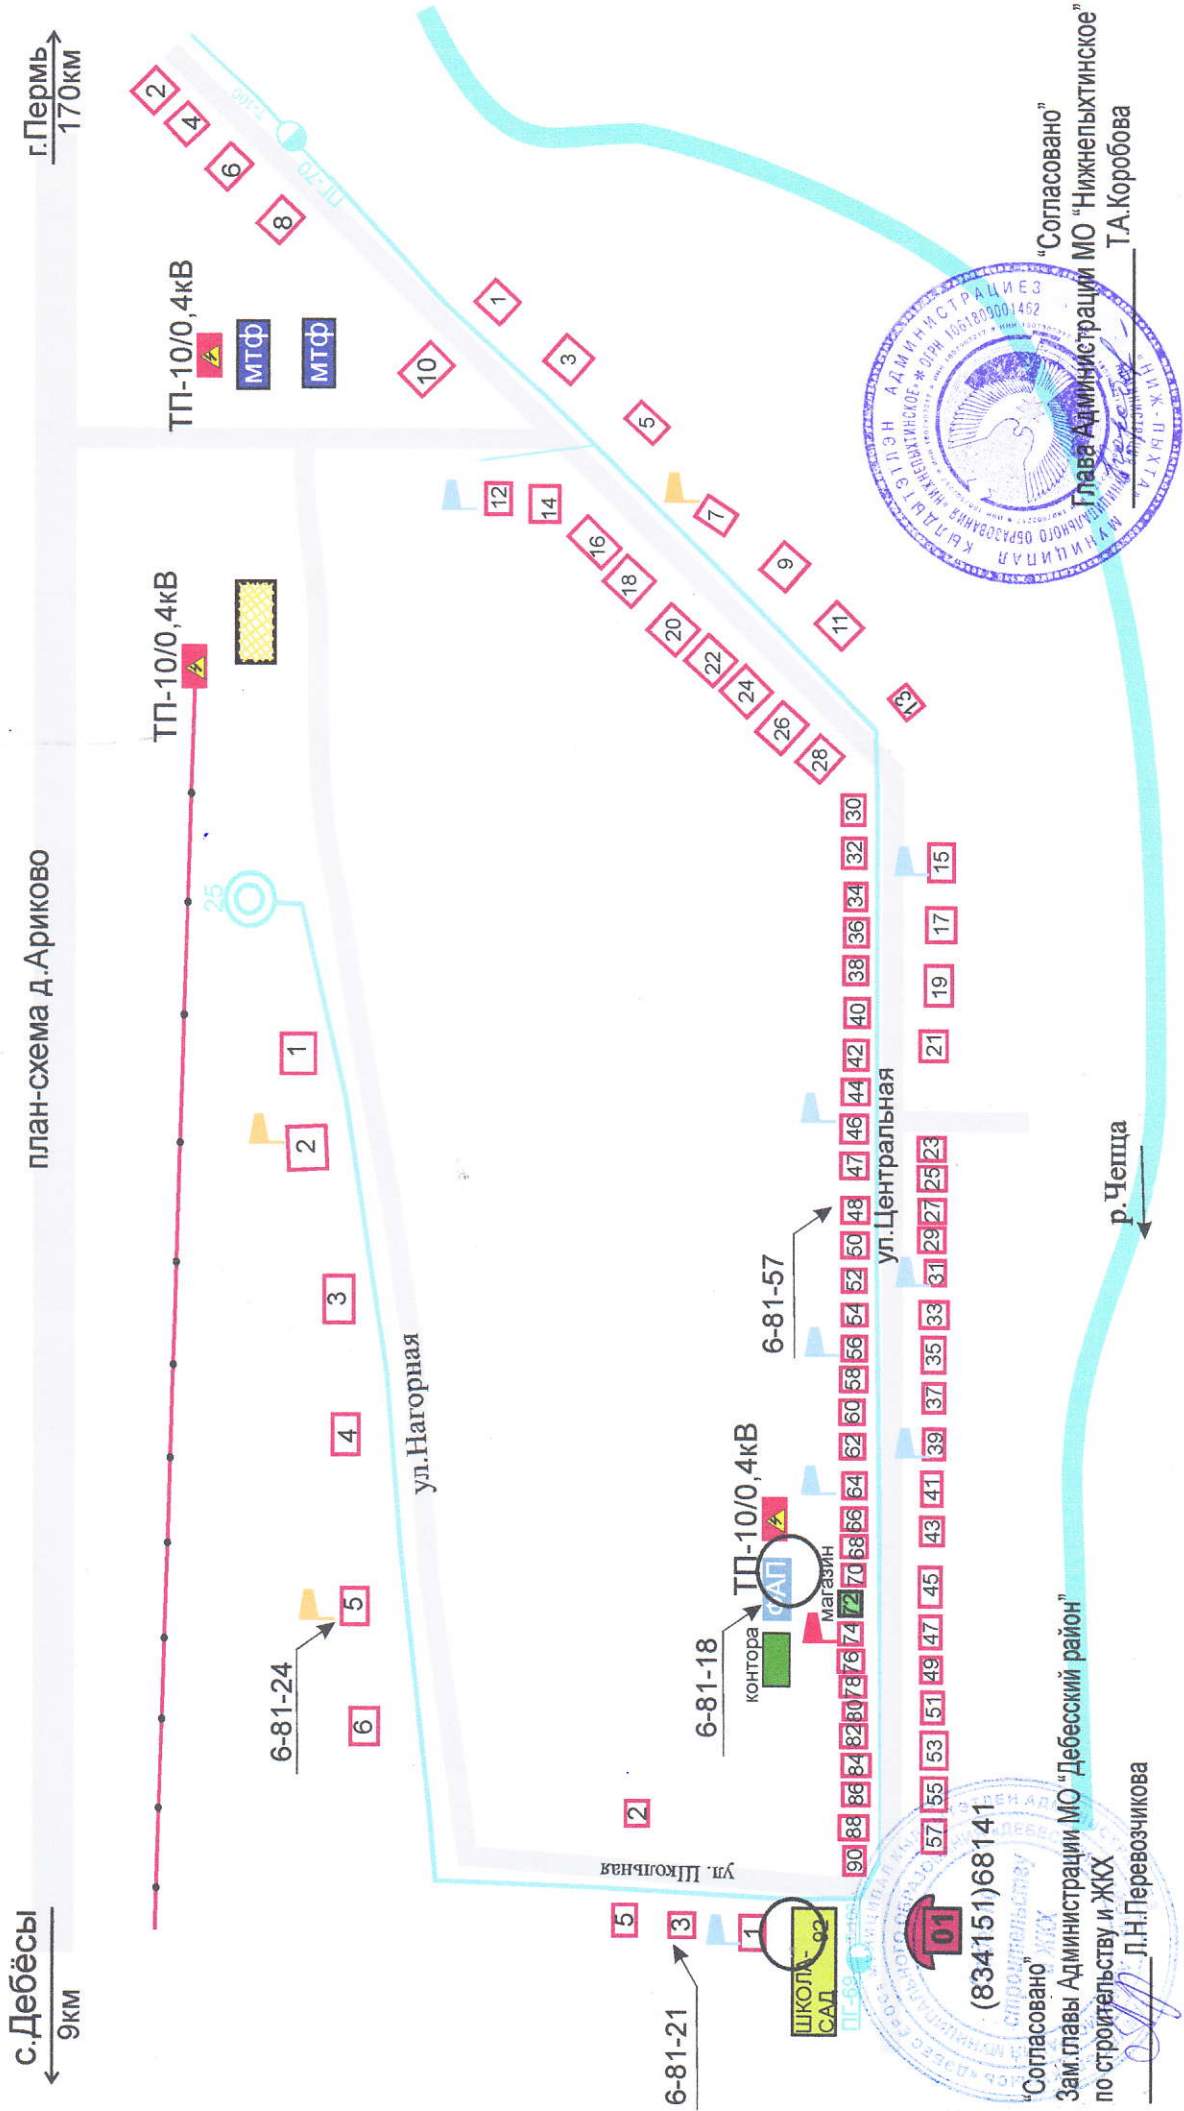

план-схема д. Нижняя Пыхта

г. Пермь
160 км

с. Дебески
15 км

Согласовано
Зам. главы Администрации МО "Дебесский район"
по строительству и ЖКХ
Л.Н.Перевозчикова

Согласовано
Глава Администрации МО "Нижнепыхтинское"
Т.А.Коробова

СХЕМА ГРАНИЦ

прилегающих территорий к детским, образовательным, медицинским организациям, объектам спорта, оптовым и розничным рынкам, вокзалам, местам массового скопления граждан, на которых не допускается продажа алкогольной продукции в д. Большая Чепца

план-схема д. Большая Чепца

СХЕМА ГРАНИЦ

прилегающих территорий к детским, образовательным, медицинским организациям, объектам спорта, оптовым и розничным рынкам, вокзалам, местам массового скопления граждан, на которых не допускается продажа алкогольной продукции в д. Такагурт