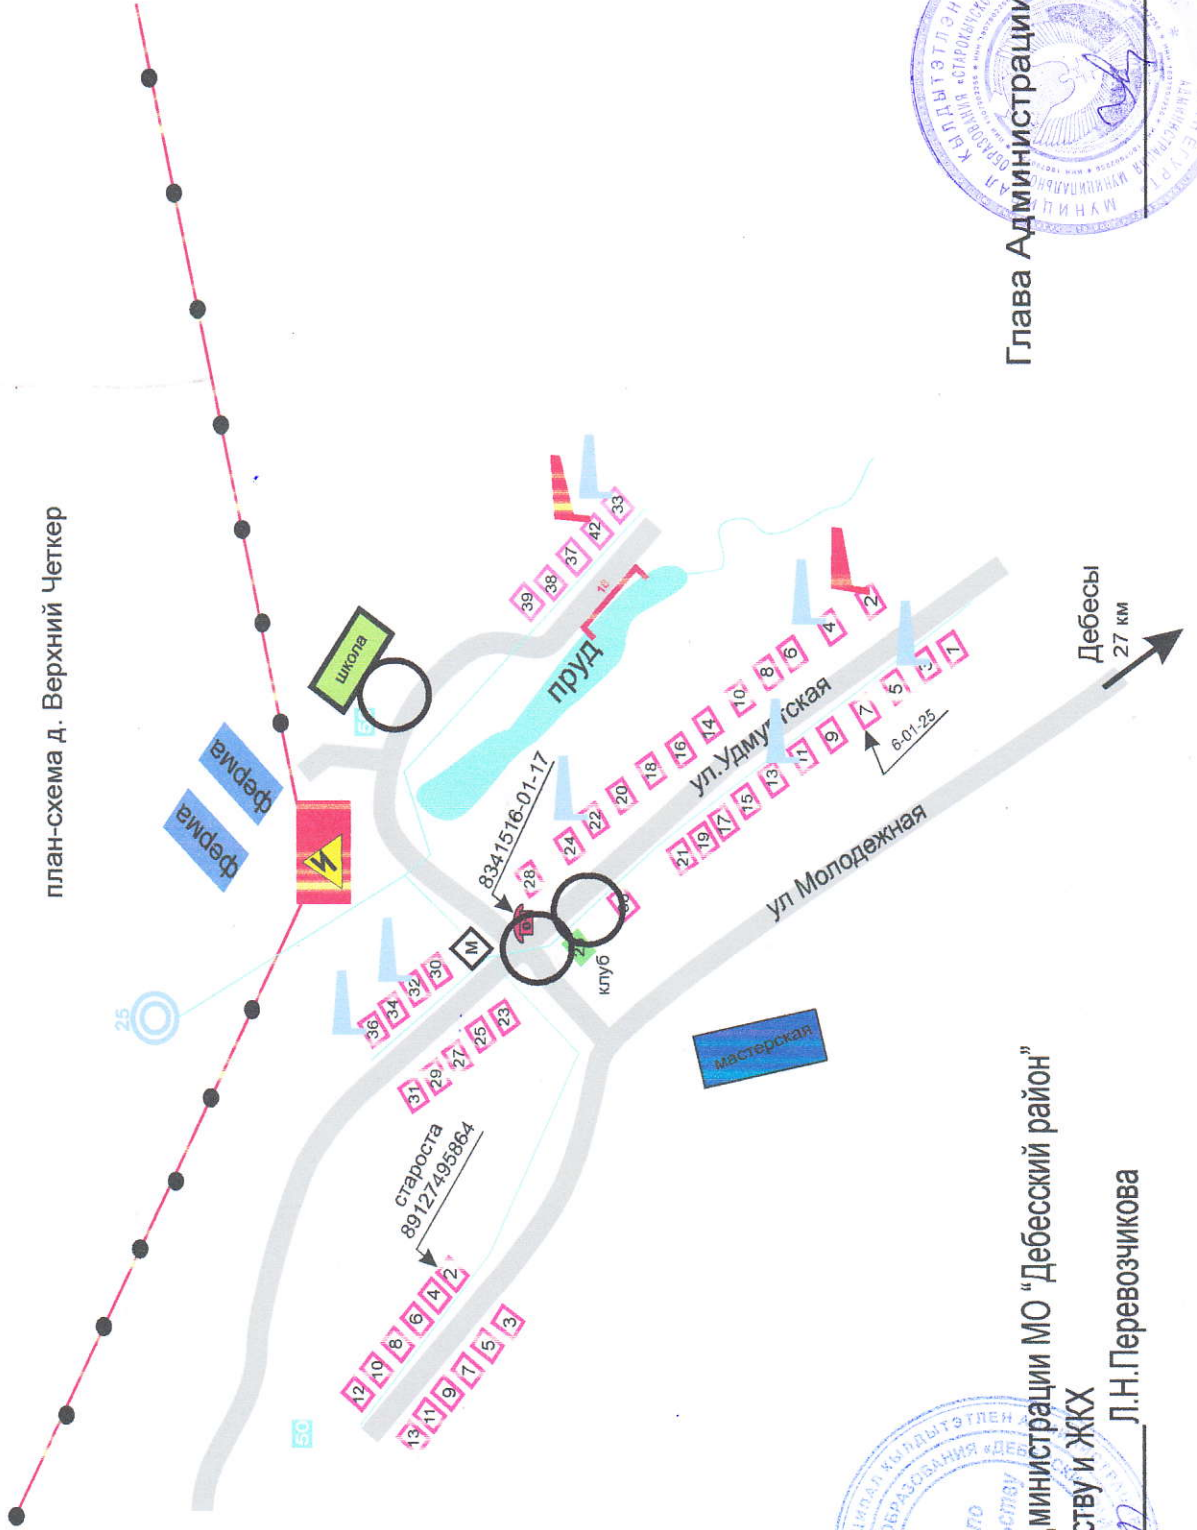

СХЕМА ГРАНИЦ

прилегающих территорий к детским, образовательным, медицинским организациям, объектам спорта, оптовым и розничным рынкам, вокзалам, местам массового скопления граждан, на которых не допускается продажа алкогольной продукции в д. Верхний Четкер

план-схема д. Верхний Четкер