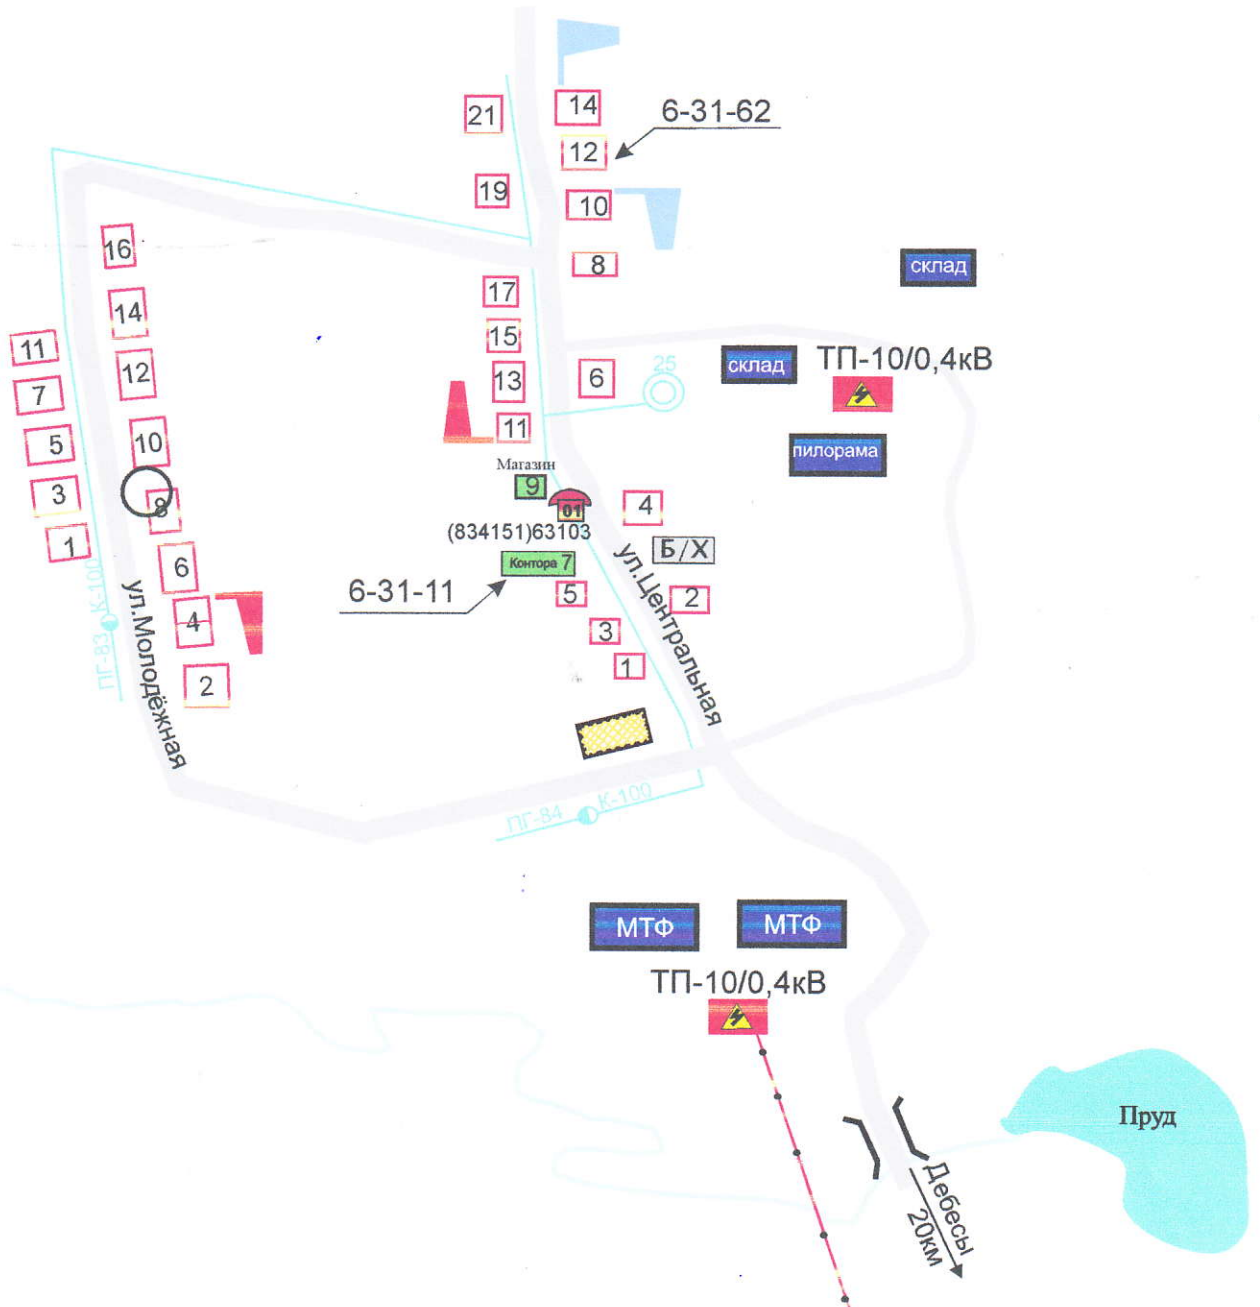

СХЕМА ГРАНИЦ

прилегающих территорий к детским, образовательным, медицинским организациям, объектам спорта, оптовым и розничным рынкам, вокзалам, местам массового скопления граждан, на которых не допускается продажа алкогольной продукции в д. Комары

план-схема д. Комары

"Согласовано"
Зам. главы Администрации МО "Дебесский район"
по строительству и ЖКХ
Л.Н.Перевозчикова