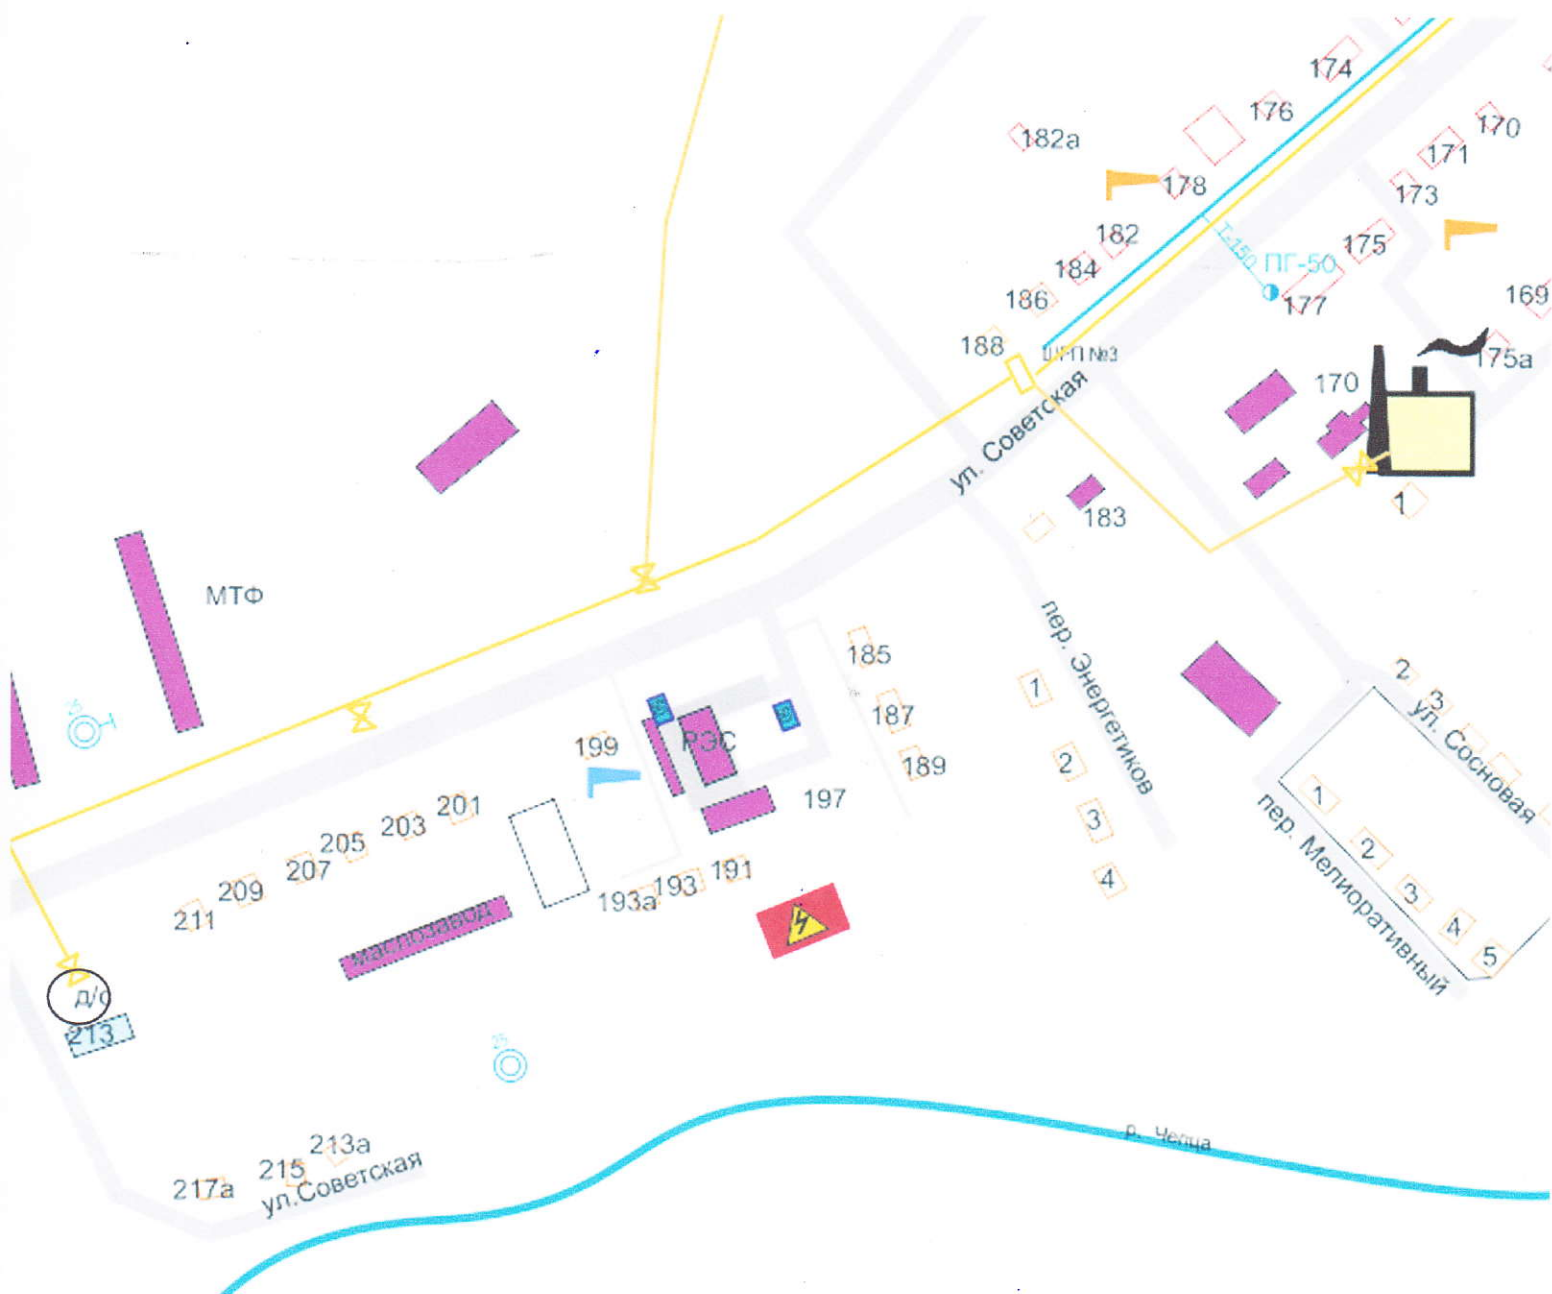

“Согласовано”

Зам. главы Администрации МО «Дебесский район»
по строительству и ЖКХ

 Л.Н.Перевозчикова

 В.Д.Серебрянников

СХЕМА ГРАНИЦ

прилегающих территорий к детским, образовательным, медицинским организациям,
объектам спорта, оптовым и розничным рынкам,
вокзалам, местам массового скопления граждан, на которых не допускается продажа
алкогольной продукции в с. Дебесы
план схема с. Дебесы