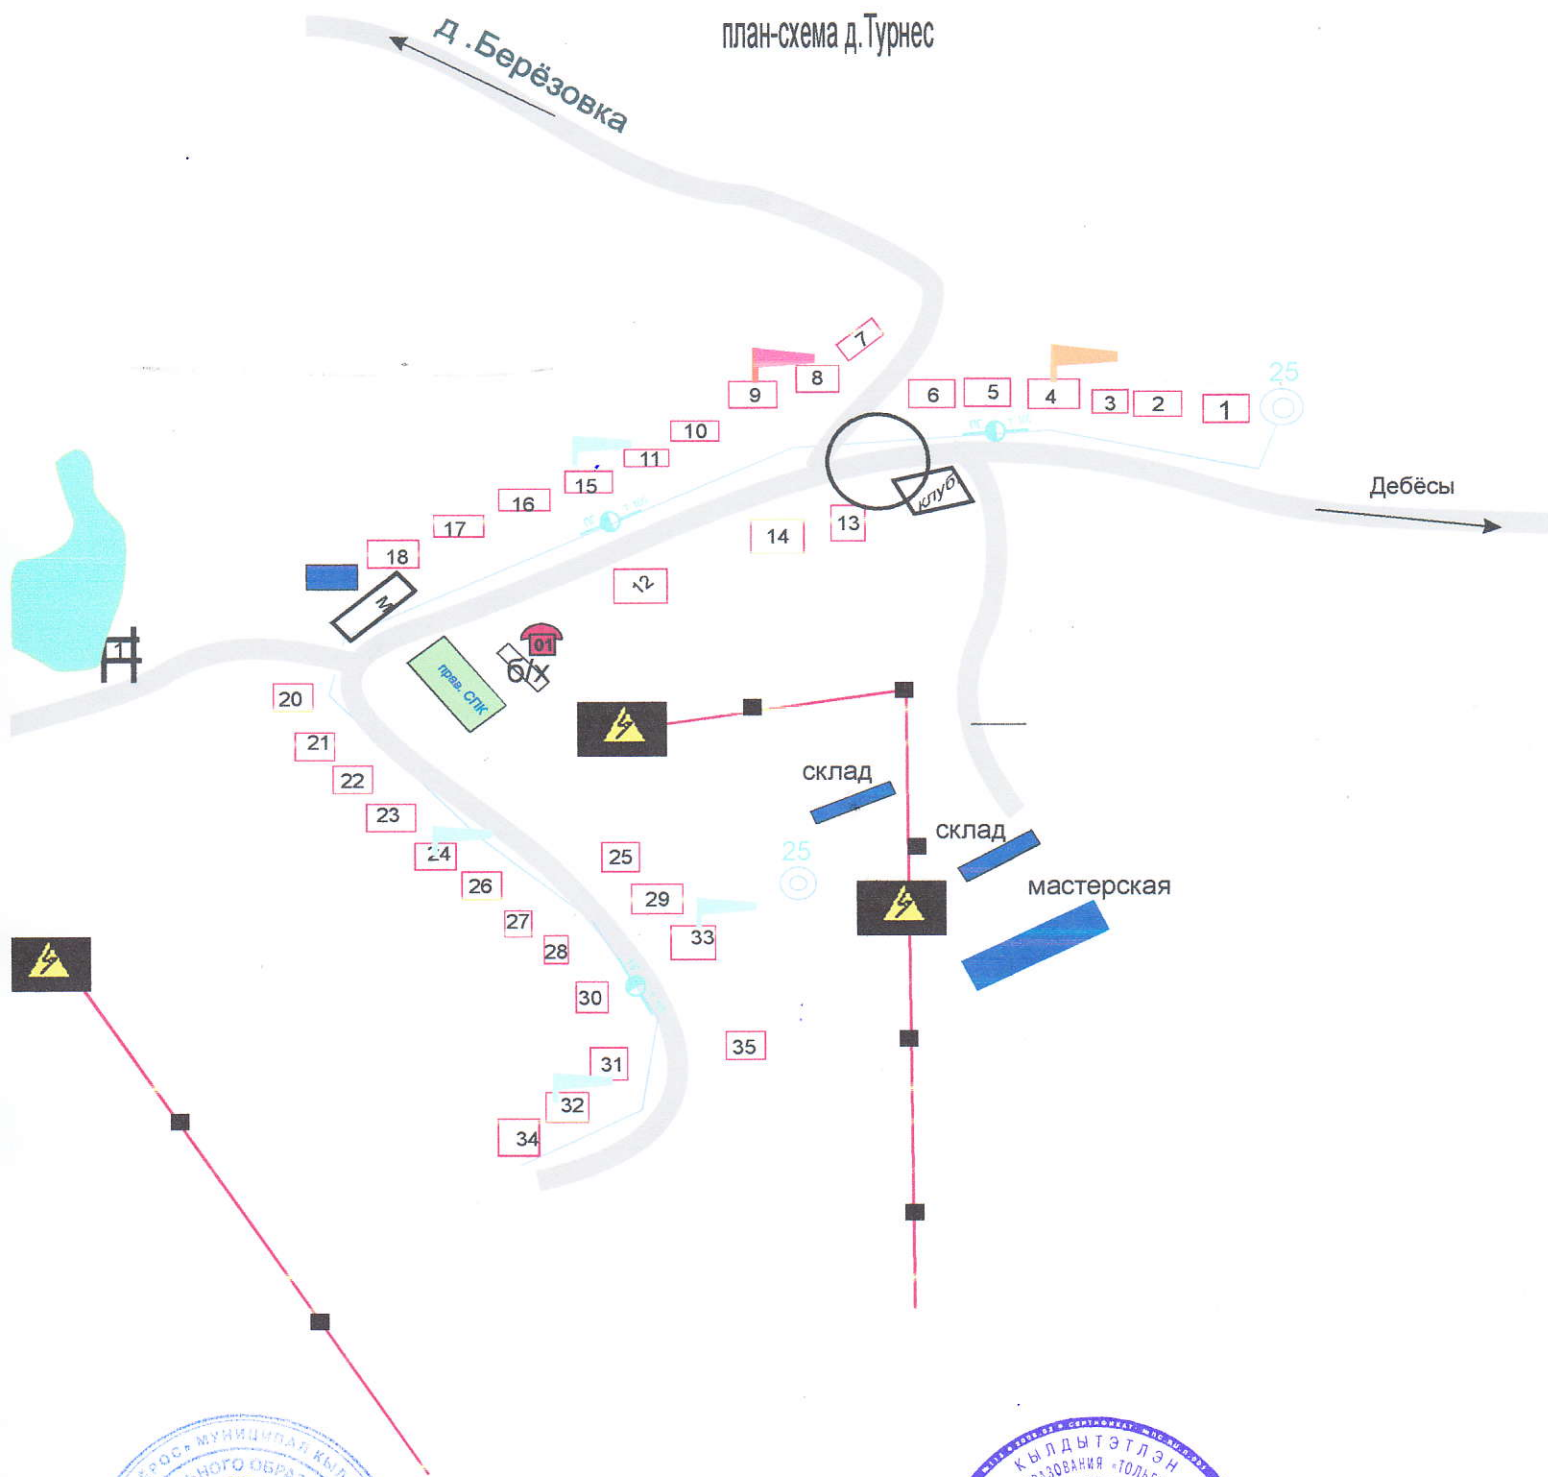

СХЕМА ГРАНИЦ

прилегающих территорий к детским, образовательным, медицинским организациям, объектам спорта, оптовым и розничным рынкам, вокзалам, местам массового скопления граждан, на которых не допускается продажа алкогольной продукции в д. Турнес

“Согласовано”
Зам. главы Администрации МО “Дебесский район”
по строительству и ЖКХ
Л.Н.Перевозчикова

“Согласовано”
Глава Администрации МО “Тольенское”
Л.М.Хохрякова