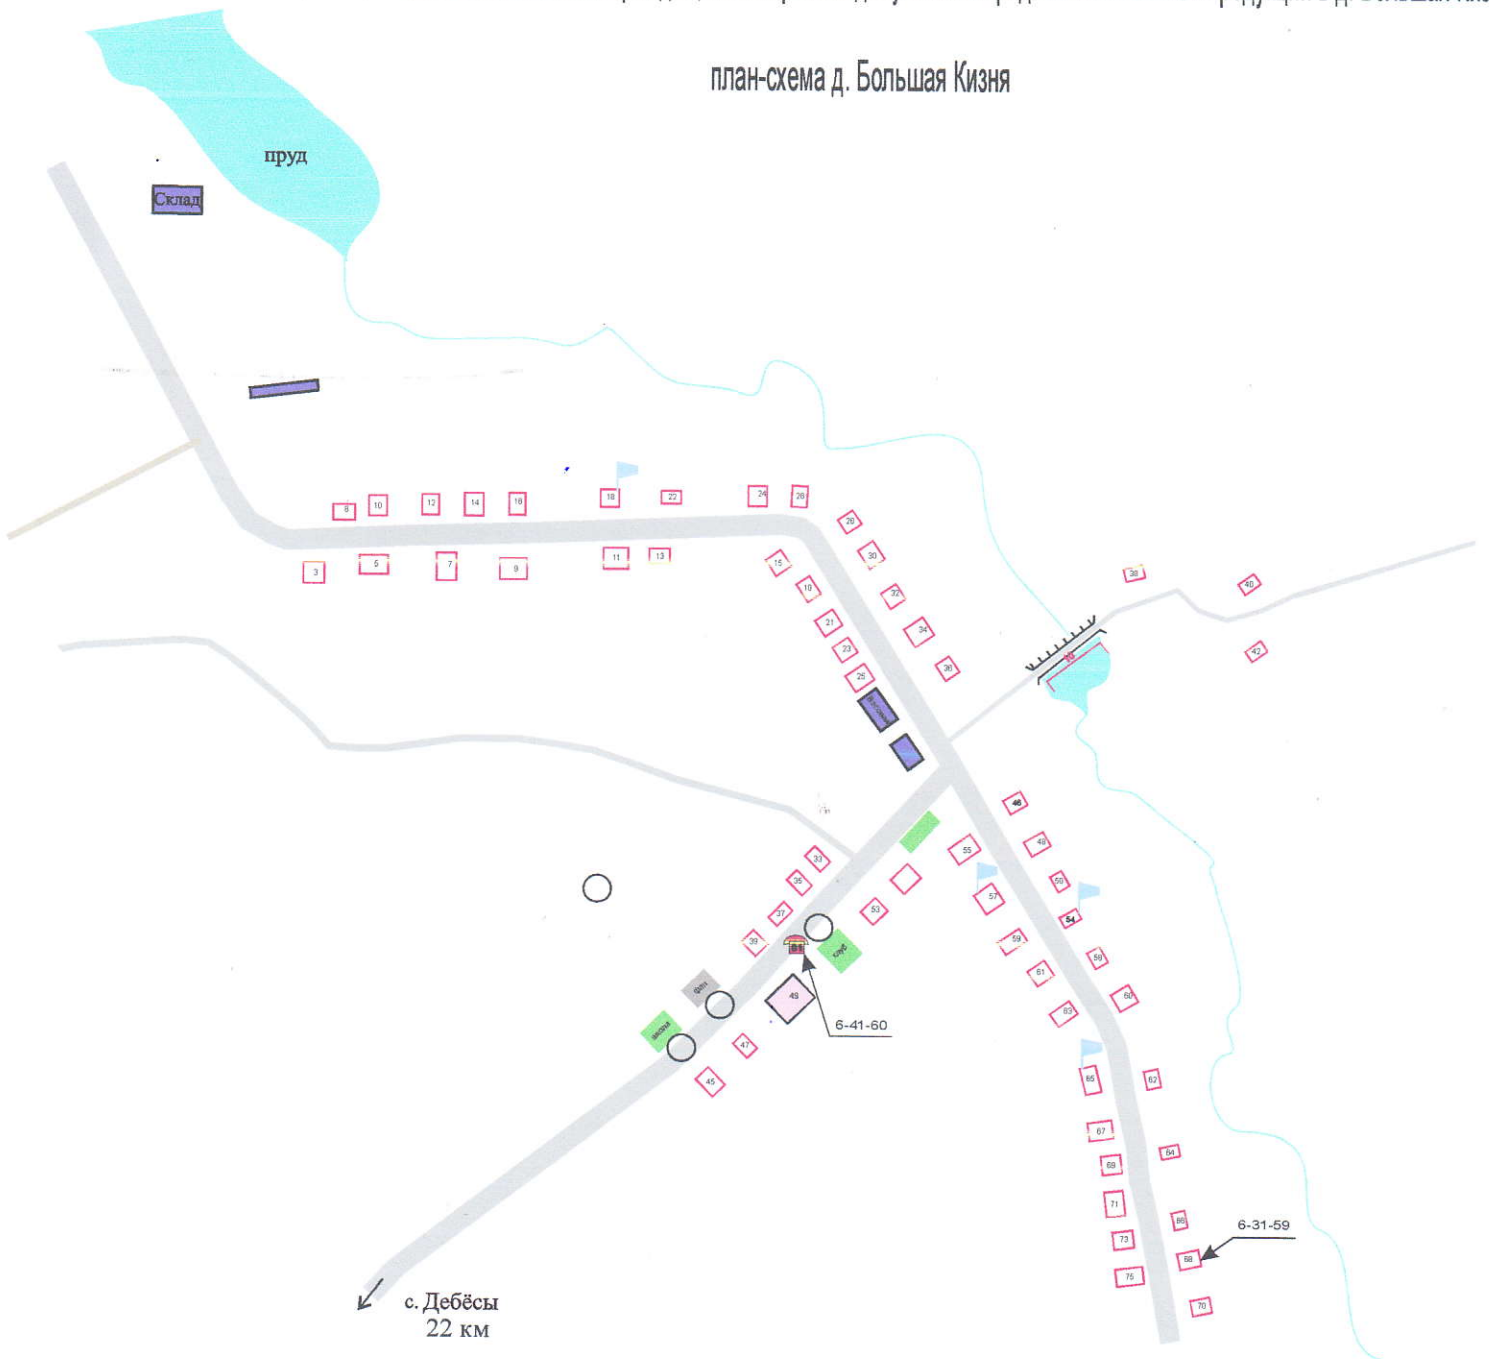

план-схема д. Заречная Медла

“Согласовано”
Зам. главы Администрации МО “Дебесский район”
по строительству и ЖКХ
Л.Н.Перевозчикова

“Согласовано”
Глава Администрации МО “Заречномедлинское”
С.А.Косарев

СХЕМА ГРАНИЦ

план-схема д. Большая Кизня

Согласовано
Зам. главы Администрации МО "Дебесский район"
по строительству и ЖКХ
Л.Н.Перевозчикова

Согласовано
Глава Администрации МО "Заречномедлинское"
С.А.Косарев

СХЕМА ГРАНИЦ