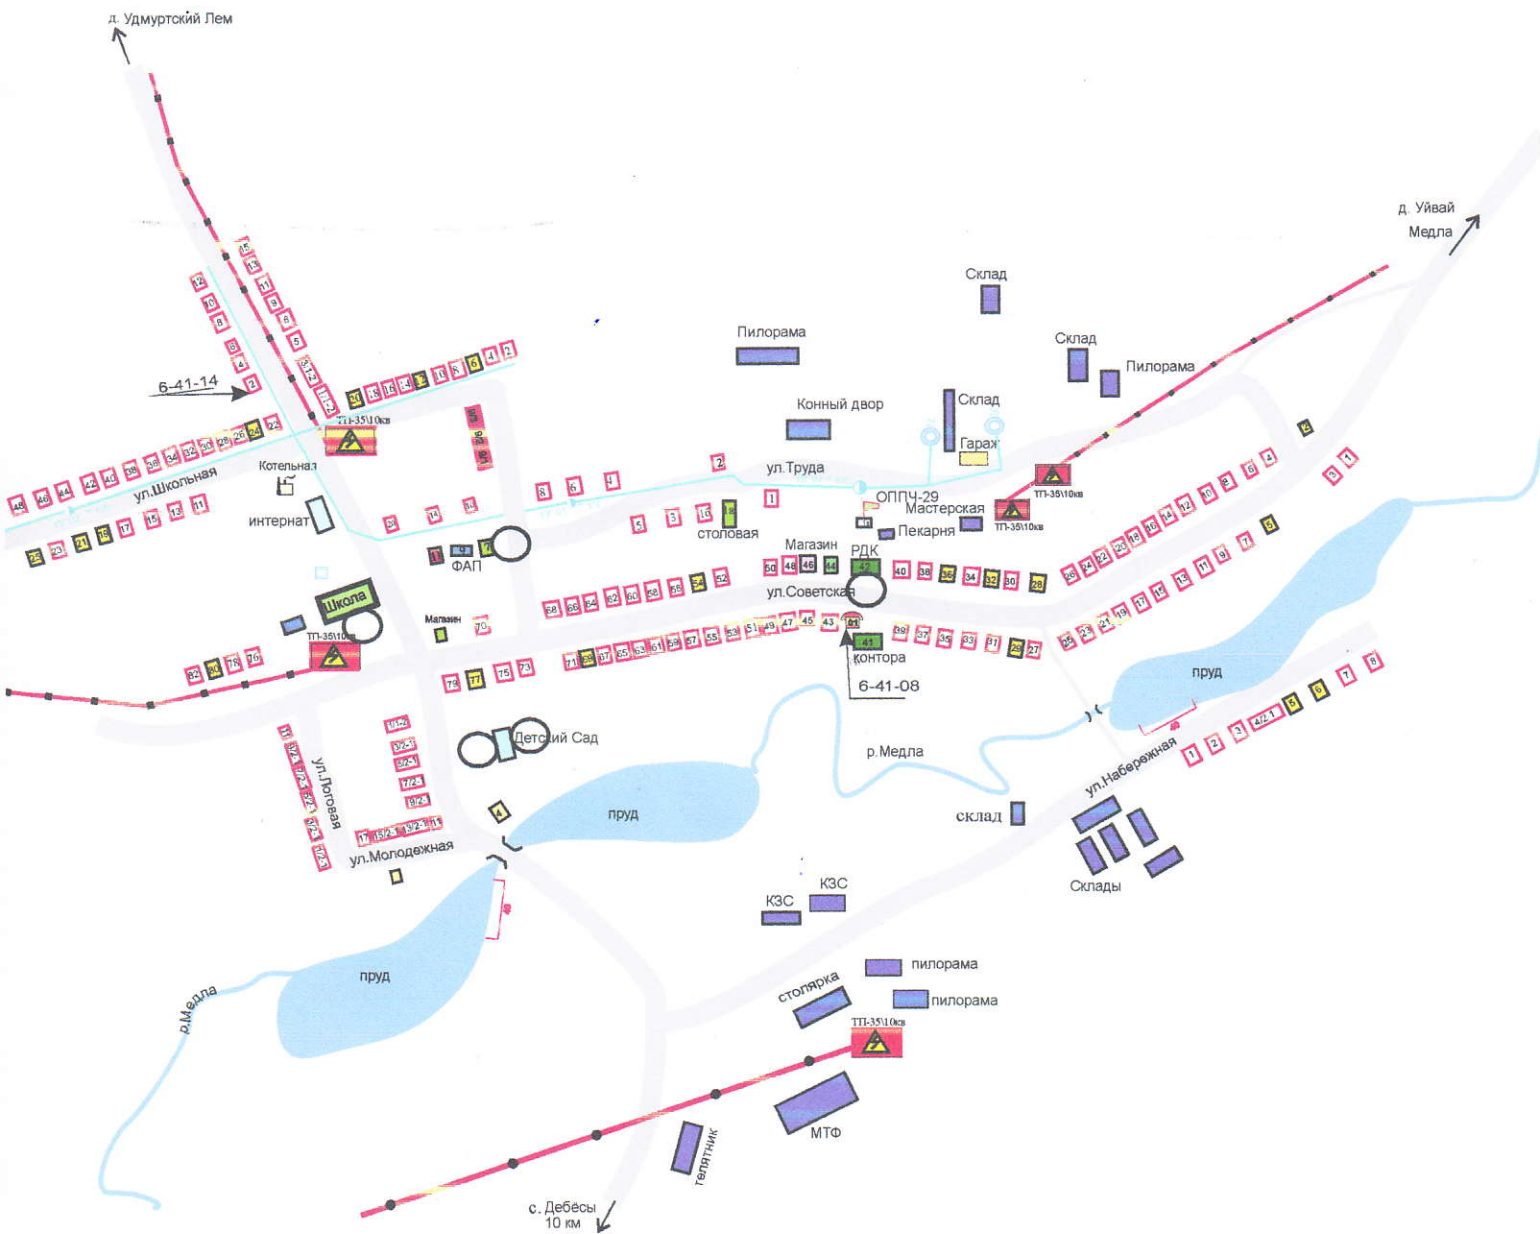

СХЕМА ГРАНИЦ

прилегающих территорий к детским, образовательным, медицинским организациям, объектам спорта, оптовым и розничным рынкам, вокзалам, местам массового скопления граждан, на которых не допускается продажа алкогольной продукции в д. Заречная Медла

план-схема д. Заречная Медла

“Согласовано”
Зам. главы Администрации МО “Дебесский район”
по строительству и ЖКХ
Л.Н.Перевозчикова

“Согласовано”
Глава Администрации МО “Заречномедлинское”
С.А.Косарев