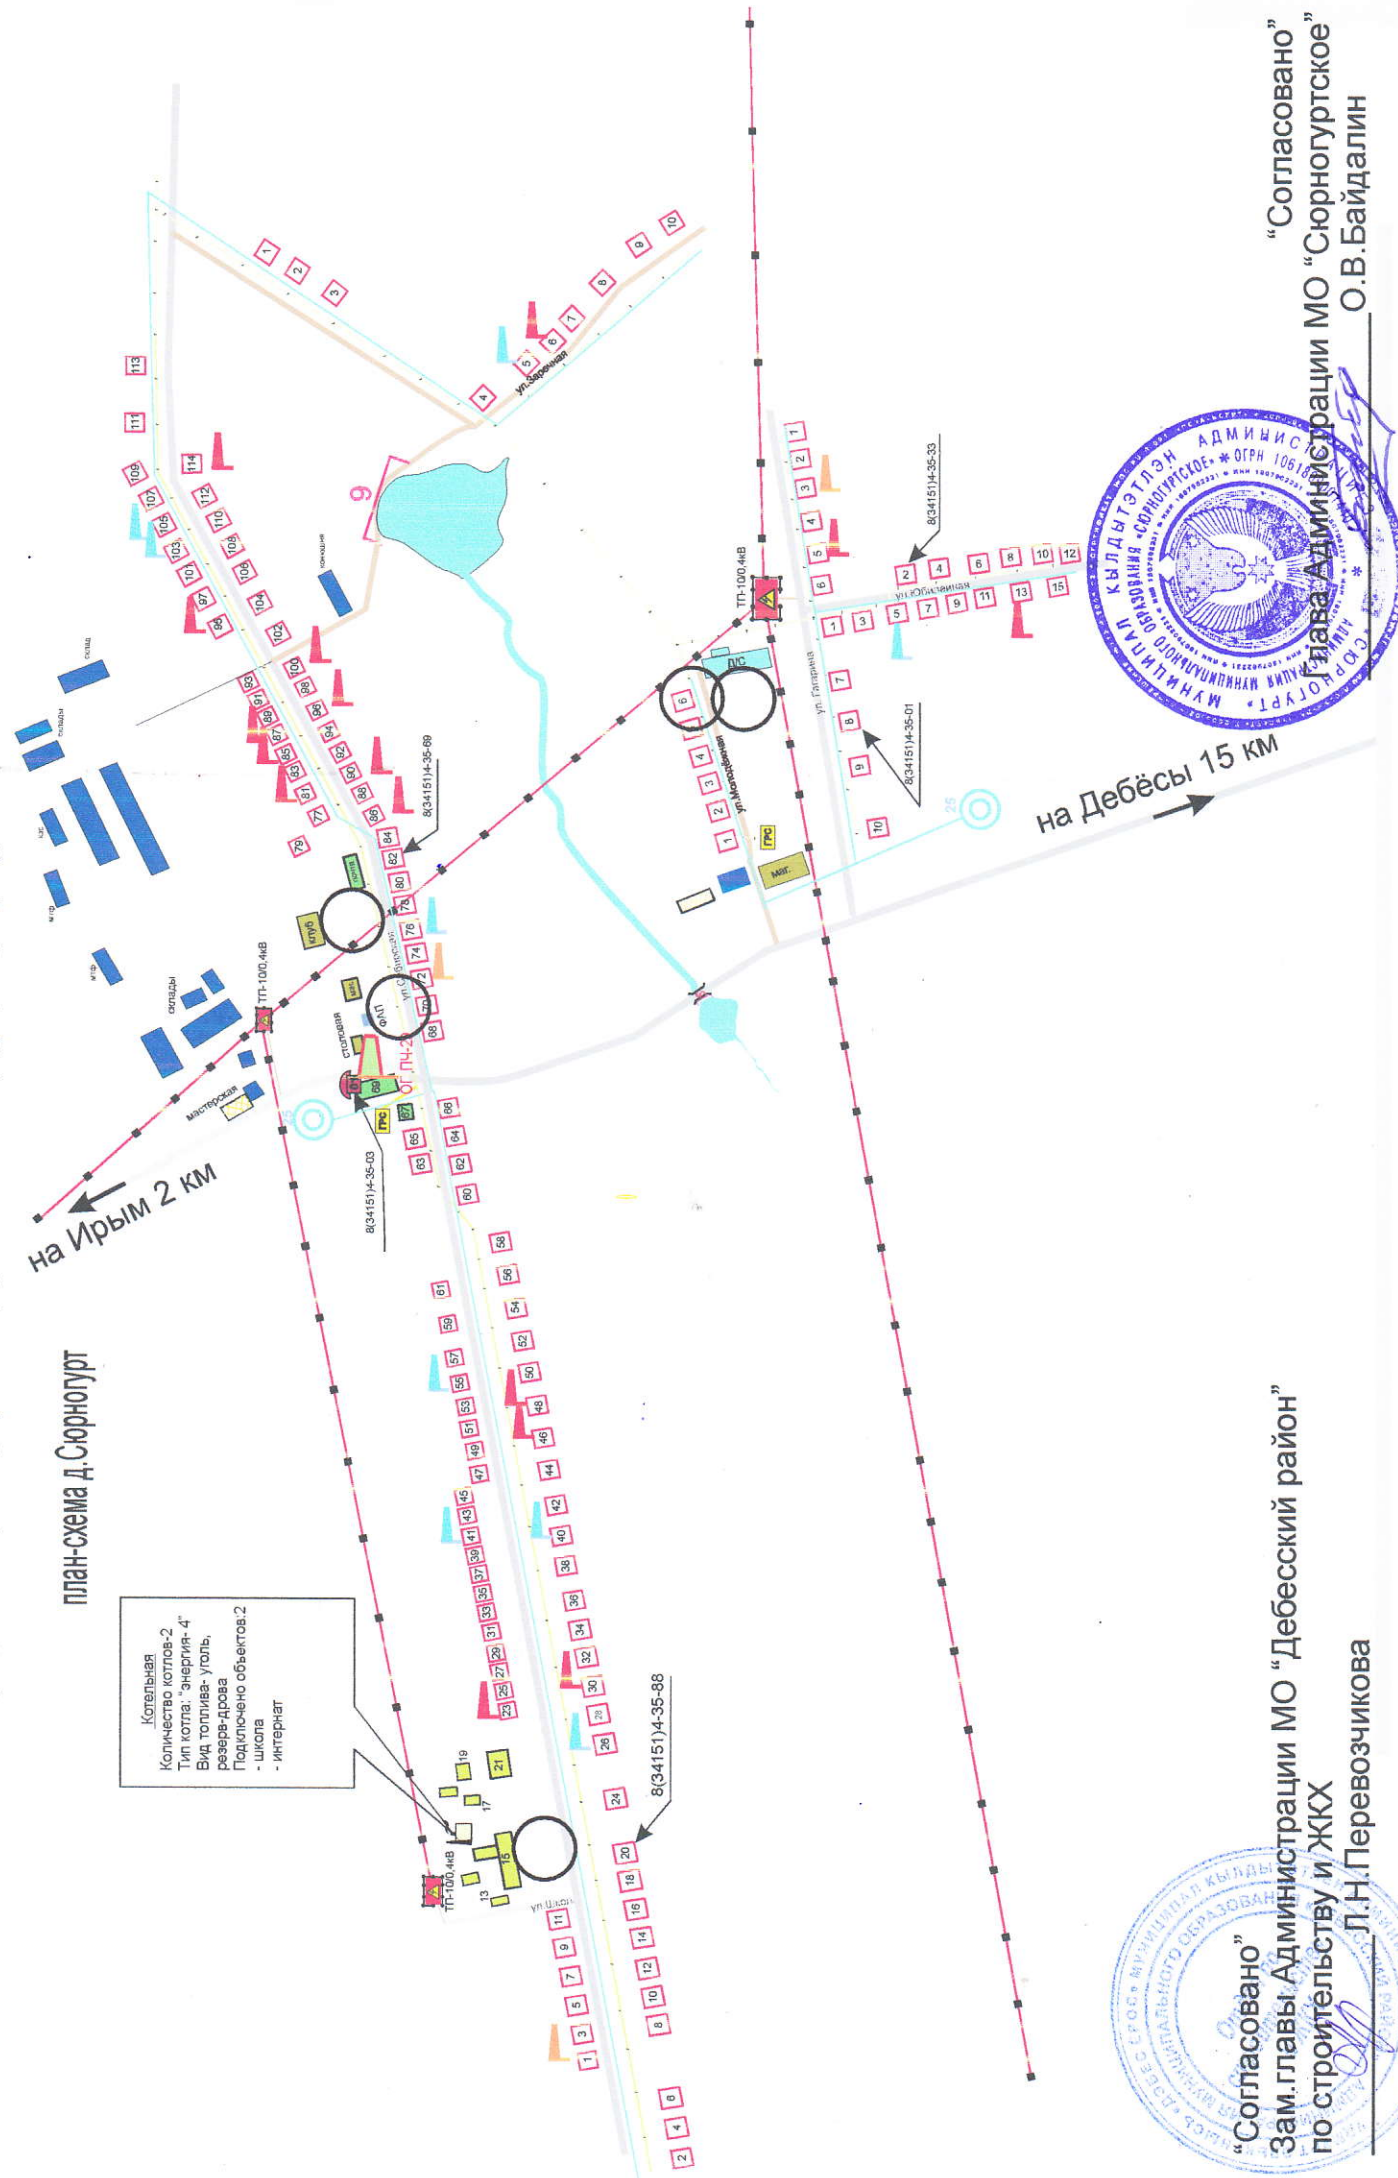

СХЕМА ГРАНИЦ

прилегающих территорий к детским, образовательным, медицинским организациям, объектам спорта, оптовым и розничным рынкам, вокзалам, местам массового скопления граждан, на которых не допускается продажа алкогольной продукции в д. Сюрногурт

план-схема д. Сюрногурт

Котельная
Количество котлов-2
Тип котла: "энергия-4"
Вид топлива- уголь,
резерв-дрова
Подключено объектов:2
- школа
- интернат